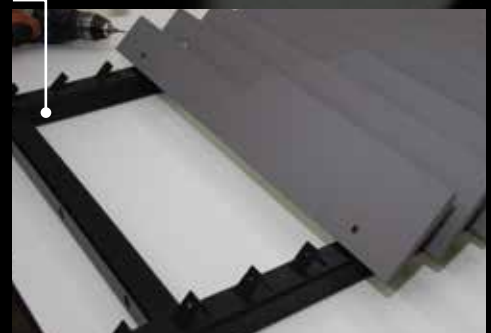

หมายเหตุ : สินค้าสังกะสีผลิต พื้นที่ใช้งานขั้นต่ำ 20 ตร.ม.

ให้ลวดลาย
ที่แตกต่างกัน

มีสีให้เลือก

ช่วยลดความร้อน

ติดตั้งรวดเร็ว
ด้วยระบบโมดูลาร์

SCG Contact Center : 02-586-2222
Email : contact@scg.co.th, www.scgbuildingmaterials.com