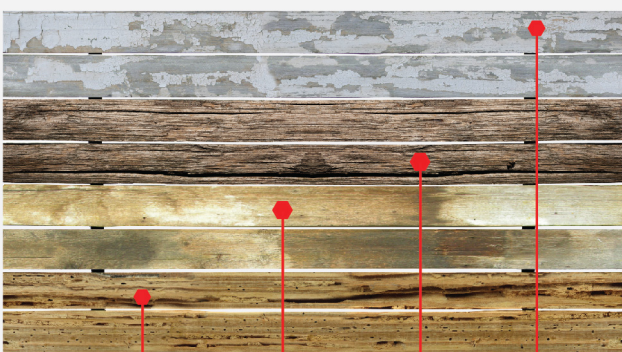

ทน ด้วยวัสดุไวนิลสูตรพิเศษ ไม่ต้องดูแลรักษา

“4 ปัญหาหลักของไม้ระแนงทั่วไป”

ปลวกกิน

พุกร่อน

บวมน้ำและเกิดเชื้อรา

สีลอก่อน

“นวัตกรรมวัสดุไวนิลจาก เอสซีจี
ทางออกของทุกปัญหาไม้ระแนงที่คุณเคยเจอ”