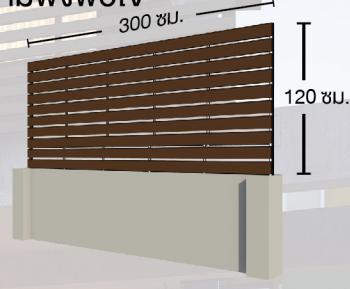

ขนาดแผ่นระแนง : 3 นิ้ว

1 แผ่นระแนงไวนิล

- 3 นิ้ว ยาว 3 เมตร จำนวน 12 แผ่น

2 ฝาปิดปลายระแนงไวนิล

- 3 นิ้ว จำนวน 24 ชิ้น

3 คลิปเส้นติดตั้งระแนง

- ยาว 1.2 เมตร จำนวน 6 เส้น

4 สกรูปลายสว่าน เบอร์ 8

- จำนวน 50 ตัว

*พื้นที่ติดตั้งต่อกล่อง 3.6 ตร.ม.

PROMPT SET (พร้อมท์ เซต) ระบบระแนงพร้อมใช้ ที่รวมทุกความง่ายไว้ในกล่องเดียว

ขนาดแผ่นระแนง : 3 นิ้ว พร้อมเสาโครงเหล็กสำหรับติดตั้ง

1 แผ่นระแนงไวนิล

- 3 นิ้ว ยาว 3 เมตร จำนวน 8 แผ่น