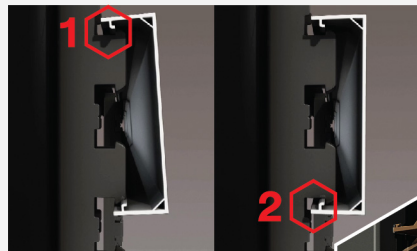

Step 3: ตบ
ตบ ติดตั้งระแนง
เข้ากับคลิป