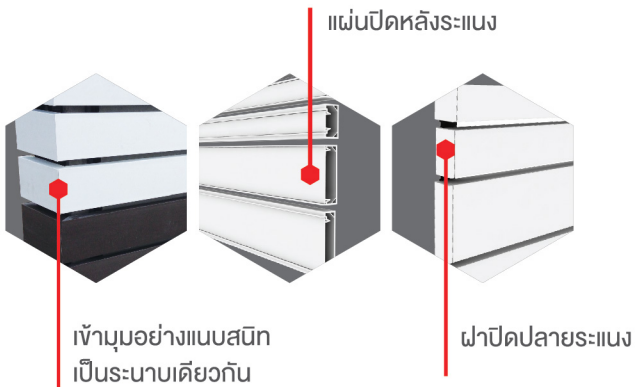

ขนาดเที่ยงตรงได้ระแนงทุกองศา ไม่ต้องไสไม้เพื่อปรับแต่งขนาด และผิวหน้าไม้

KSU มาพร้อมอุปกรณ์ติดตั้งครบชุดภายในกล่อง

สินค้าและอุปกรณ์มาตรฐาน

แผ่นระแนง 1.5 นิ้ว
ขนาด 3 x 3.5 x 300 ซม.

แผ่นระแนง 2 นิ้ว
ขนาด 2.7 x 4.8 x 300 ซม.

แผ่นระแนง 3 นิ้ว
ขนาด 2.5 x 8.5 x 300 ซม.

แผ่นระแนง 4 นิ้ว
ขนาด 2.2 x 9.8 x 300 ซม.

1. **สี**
2. ขาว
   - โอ๊ค
   - เทา (Made to order)

ฝาปิดปลายระแนง 4 ขนาด
1.5 นิ้ว, 2 นิ้ว, 3 นิ้ว, 4 นิ้ว

1. **คลิปเส้นติดตั้งระแนง**
1. สำหรับแผ่นระแนงทุกขนาด
  2. สำหรับติดตั้งแผ่นระแนง ขนาด 1.5" & 2"
  3. สำหรับติดตั้งแผ่นระแนง ขนาด 3" & 4"

*สินค้าบางรายการอาจไม่รวมในกล่องบรรจุภัณฑ์ขึ้นอยู่กับรุ่นของสินค้าที่จัดจำหน่าย