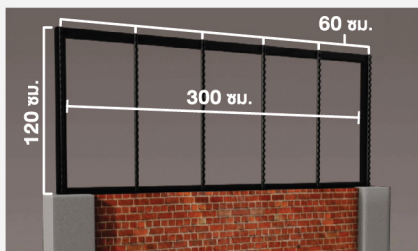

ทำไม ระบบระแนงไวนิลเอสซีจีถึง คุ้มกว่า?

1 ไม้เสีย ค่าทาสี น้ำยา
กันปลวก และค่าซ่อมแซม
ใน **ระยะยาว**

2 น้ำหนักเบา ประหยัด
ค่าโครงสร้างเหล็ก
ถึง **14%**

3 ค่าใช้จ่ายรวม ต่ำกว่า
ระบบไม้จริง เอสซีจี **37%**
หรือ **809 บาท** ต่อ ตร.ม.

ง่าย ติดตั้งเร็วด้วยระบบ Snap-Fit เสร็จไว้ใน 3 ขั้นตอน

Step 1: วัด
วัดระดับเพื่อติดตั้งโครง