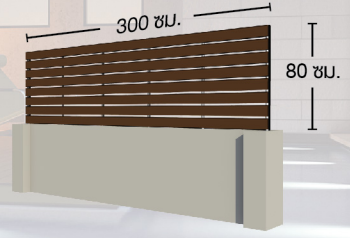

- จำนวน 50 ตัว

*พื้นที่ติดตั้งต่อกล่อง 3.6 ตร.ม.

PROMPT SET (พร้อมท์ เซต) ระบบระแนงพร้อมใช้ ที่รวมทุกความง่ายไว้ในกล่องเดียว

ขนาดแผ่นระแนง : 3 นิ้ว พร้อมเสาโครงเหล็กสำหรับติดตั้ง

1 แผ่นระแนงไวนิล

- 3 นิ้ว ยาว 3 เมตร จำนวน 8 แผ่น

2 ฝาปิดปลายระแนงไวนิล

- 3 นิ้ว จำนวน 16 ชิ้น

3 คลิปเส้นติดตั้งระแนง

- ยาว 80 ซม. จำนวน 6 เส้น

4 เสาโครงสร้าง

- สูง 25 ซม. จำนวน 6 ท่อน

5 อุปกรณ์ติดตั้ง

- สกรูติดตั้งคลิปเส้น 20 ตัว
- สกรูติดตั้งเสาโครงสร้าง 27 ตัว
- หัวยึดสกรู 1 ชิ้น
- ตัวปรับระดับ 6 ชิ้น
- ดอกสว่าน 1 ชิ้น