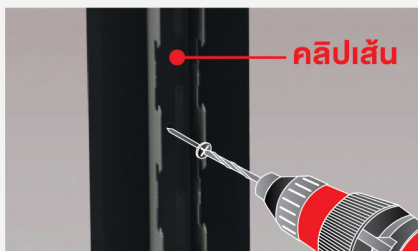

Step 2: ยึด
ยึดคลิปเส้น