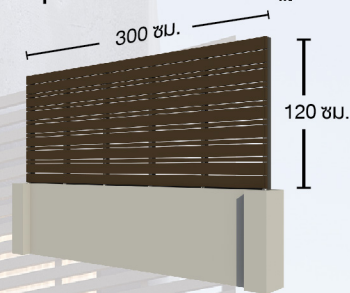

ง่าย ติดตั้งเร็วด้วยระบบ Snap-Fit เสร็จไว้ใน 3 ขั้นตอน

Step 1: วัด
วัดระดับเพื่อติดตั้งโครง

Step 2: ยึด
ยึดคลิปเส้น

Step 3: ตบ
ตบ ติดตั้งระแนง
เข้ากับคลิป

หมายเหตุ: รูปแบบการติดตั้งอาจแตกต่างกันออกไปตามมาตรฐานการติดตั้งของสินค้าแต่ละรุ่น

BOX SET (บ็อกซ์ เซต) สร้างสรรค์ความงามได้หลากหลาย ภายใต้คุณภาพที่เป็นมาตรฐาน

ขนาดแผ่นระแนง : 1.5 นิ้ว และ 3 นิ้ว

1 แผ่นระแนงไวนิล

- 1.5 นิ้ว ยาว 3 เมตร จำนวน 6 แผ่น
- 3 นิ้ว ยาว 3 เมตร จำนวน 9 แผ่น

2 ฝาปิดปลายระแนงไวนิล

- 1.5 นิ้ว จำนวน 12 ชิ้น
- 3 นิ้ว จำนวน 18 ชิ้น

3 คลิปเส้นติดตั้งระแนง

- ยาว 1.2 เมตร จำนวน 6 เส้น

4 สกรูปลายสว่าน เบอร์ 8

- จำนวน 50 ตัว

*พื้นที่ติดตั้งต่อกล่อง 3.6 ตร.ม.

VALUE SET (แวลู เซต) ความเรียบง่ายที่คุ้มค่า ที่ให้มากกว่าความพึงพอใจ