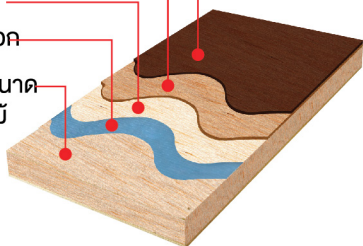

นวัตกรรมความสวยงามเหนือมาตรฐาน พร้อมคุณภาพการใช้งานหลากหลาย ที่เลือกได้ด้วยตัวคุณเอง

คุ้ม ลงทุนครั้งเดียวจบ ประหยัดทั้งเวลา และค่าใช้จ่ายในอนาคต

WIN

อย่าคำนวณแค่ค่าวัสดุ
แต่ต้องดูค่าใช้จ่ายอื่น
รวมถึงค่าซ่อมแซม
ในอนาคตด้วย

ค่าใช้จ่าย

ประมาณการ ต่อ ตร.ม.
หลังการใช้งาน 5 ปี

ค่าวัสดุระแนง

	฿	฿	฿	฿
ค่าวัสดุระแนง	2,209	1,579	1,530	1,400
ค่าสี	65	65	X	X
ค่าแรงทาสี	80	80	X	X
ค่าสีย้อมไม้ + น้ำยากันปลวก	50	X	X	X
ค่าค่าโครงสร้างเหล็ก	490	490	490	420
ค่าแรงติดตั้ง ระแนง	150	150	150	150
ค่าซ่อมแซมปีที่ 3	482	292	320	X
ค่าซ่อมแซมปีที่ 5	482	292	320	X

การดูแลรักษาไม้จริงทั่วไป

น้ำยาเคลือบผิวเพื่อความเงา และรักษาเนื้อไม้
สีย้อมไม้

สีรองพื้น

น้ำยากันปลวก

ไสเพื่อปรับขนาด

และผิวหน้าไม้