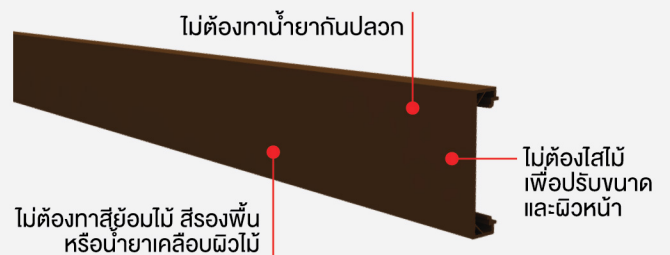

ปลวกไม่กิน

ไม่พุกร่อน บวมโก่ง หรือเกิดเชื้อรา เหมาะกับการใช้งาน ในสภาพอากาศร้อนชื้นและแดดจัด

หมดปัญหาสีลอก่อนและไม่ต้องทาสีทึบ เพราะผสมสี เกรดพิเศษในเนื้อวัสดุจากโรงงาน