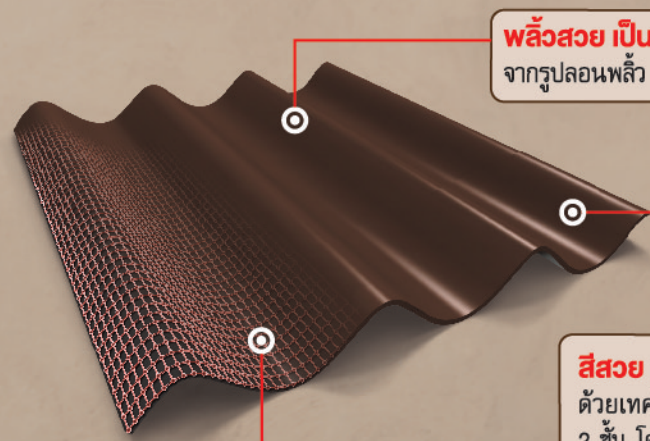

หลังคาไฟเบอร์ซีเมนต์ เอสซีจี รุ่น พรีเม่า
 พลิ้วสวย...อย่างมีเอกลักษณ์ ให้ความรู้สึกอบอุ่นลงตัว

หลังคาไฟเบอร์ซีเมนต์ เอสซีจี รุ่น พรีเม่า แตกต่างอย่างมีเอกลักษณ์เหนือหลังคาทั่วไป
 พลิ้วสวยเป็นธรรมชาติ ให้ความรู้สึกนุ่มนวล ละเมียดละไม สร้างความแตกต่าง โดดเด่นและทันสมัยให้บ้านที่เลือกใช้

กลุ่มสีธรรมชาติ

กลุ่มสีทอประกาย

ครบคุณสมบัติ ตอบรับความพลิ้วสวย...อย่างมีเอกลักษณ์

- **ปลอดภัย ไม่มีใยหิน**
เนื้อกระเบื้องเหนียว ทนแรงกระแทกได้ดีกว่าเดิม
- **น้ำหนักเบา**
เพียง 14 กก./ตร.ม. ช่วยประหยัดโครงสร้าง
- **มั่นใจได้ในคุณภาพ**
มาตรฐานอุตสาหกรรม (มอก.) 1407-2540

แข็งแรง ทนทาน
หนาถึง 5 มม. สวยแกร่ง
ทนทานนับสิบปี

พลิ้วสวย เป็นเอกลักษณ์
จากรูปลอนพลิ้ว และขนาดแผ่นที่ลงตัว

สีสวย ทนนาน ไม่มีซีดลอก
ด้วยเทคโนโลยีเคลือบสีพิเศษ
2 ชั้น โดยใช้ระบบนำสีที่เป็น
เทคโนโลยีพ่นสีระดับโลก