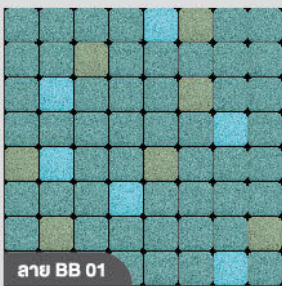

สี Black
(ดำ)

สี Dark Black
(ดำเข้ม)

Dimension

ขนาด : 18 x 18 x 6 ซม. น้ำหนัก : 4.30 กก./ก้อน ปริมาณการใช้งาน : 30.86 ก้อน/ตร.ม.

TIPS

สามารถปูได้ทั้งแบบชนชิด และแบบก้ออิฐ ซึ่งจะได้ลวดลายและอารมณ์ที่แตกต่างกัน และสามารถใช้กรวดขนาดเล็กหยอดร่องเพื่อตกแต่งเพิ่มความสวยงามได้

ตัวอย่างการต่อสาย (การใช้งานต่อ 1 ตร.ม.)

ลาย BB 01

สี Pine Green 24.11 ก้อน
 สี Olive Green 3.38 ก้อน
 สี Mint Green 3.38 ก้อน

ลาย BB 02

สี Pine Green 3.86 ก้อน
 สี Olive Green 23.15 ก้อน
 สี Mint Green 3.86 ก้อน