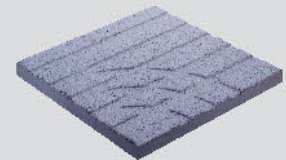

OSAKA-CURVE