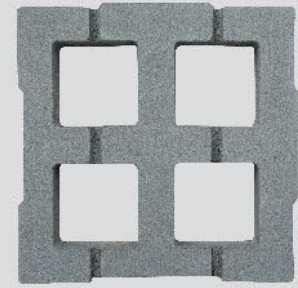

Color Chart

รูปตัวอย่างการติดตั้ง
Cubic Turf

NEW**SQUARE TURF**

สแควร์ เทิร์ฟ

เพิ่มความแข็งแรงด้วยบล็อกปลูกหญ้ารูปทรงสี่เหลี่ยม...ที่มั่นใจได้ในความแข็งแรงของตัวก้อน หญ้าเป็นระเบียบเรียบร้อยสวยงาม ลงตัวทุกมุมมอง