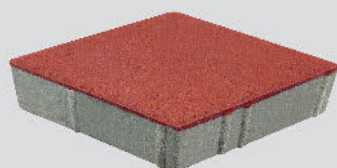

DIAMOND SHAPE

ไดมอนด์ เชป