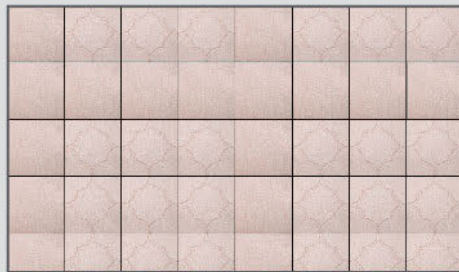

ตัวอย่างการต่อลายสินค้า