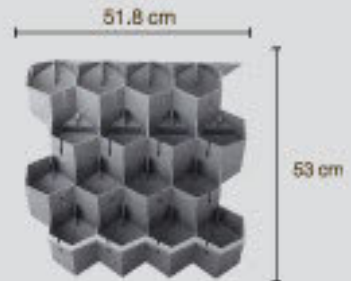

1. ช่องปลูกรังผึ้งและร่องน้ำแบบ Overflow ช่วยให้ไม้โทรมชื้นได้ดีทั่วทั้ง
2. มีระบบกักเก็บน้ำไว้สำรองน้ำให้ต้นไม้
3. มีระบบลึกระบายน้ำป้องกันการตกหล่น
4. ผลิตจากพลาสติก HDPE ทนต่อแสงแดด น้ำหนักเบา ปลอดภัยต่อโครงสร้างอาคาร
5. ติดตั้งได้รวดเร็ว บำรุงรักษาง่าย

Modular Green Hive Unit