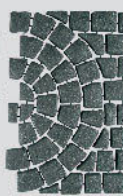

CARPET STONE*

คาร์พेट สโตน

สวยคลาสสิก สไตล์พื้นหิน
อบอุ่นดูปุพรมธรรมชาติให้บ้านคุณ

Geometry*
สี่เหลี่ยม

ความเรียบง่ายของรูปทรงเรขาคณิตที่จัดวาง
อย่างลงตัว ให้ความรู้สึกคลาสสิกและสวยงาม

Dimension

ขนาด : 38 x 92 x 2 ซม.   น้ำหนัก : 12 กก./ผืน

ขนาด : 38 x 92 x 3.5 ซม.   น้ำหนัก : 21 กก./ผืน

การใช้งาน : 2.80 ผืน/ตรม.

Fan*

พัดซ้าย/พัดขวา

ลวดลายที่นำความโค้งเข้ามาจัดวางอย่างกลมกลืน
ให้ความรู้สึกโอโงะ และหรูหรายิ่งขึ้น

Dimension

ขนาด : 60.5 x 56.25 x 2 ซม.   น้ำหนัก : 5.72 กก./ผืน

ขนาด : 60.5 x 56.25 x 3.5 ซม.   น้ำหนัก : 10 กก./ผืน

การใช้งาน : 6.38 ผืน/ตรม.

Half-Circle*

ครึ่งวงกลม

นำความโค้งของวงกลมมาเติมแต่งความแตกต่าง
ของลายพื้น ให้โดดเด่นและสะดุดตา

Dimension

ขนาด : 52.5 x 80 x 3.5 ซม.   น้ำหนัก : 22 กก./ผืน

การใช้งาน : 2.38 ผืน/ตรม.

ขั้นที่ 2

คลาสสิก... ด้วย 4 สี 2 พื้นผิว

Color Chart

Texture

กระเบื้องปูพื้น เอสซีจี รุ่น Carpet Stone
สามารถปูได้ทั้งแบบยาแนวและไม่ยาแนว

NEW

Natural* ด้วยลวดลายที่อิสระ ความหลากหลายของรูปทรง...ทำให้เหมือนเดินอยู่ท่ามกลางธรรมชาติได้อย่างแท้จริง
เนเชอรัล

Dimension

ขนาด : 38 x 92 x 2 ซม.

น้ำหนัก : 14 กก./ผืน

ปริมาณการใช้งาน : 2.80 ผืน/ตรม.

Color Chart