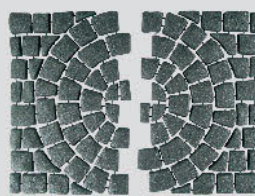

ขั้นที่ 2

Dimension

ขนาด : 52.5 x 80 x 3.5 ซม.   น้ำหนัก : 22 กก./ผืน

การใช้งาน : 2.38 ผืน/ตรม.

ขั้นที่ 1