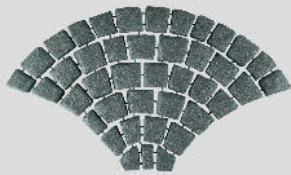

ภาพที่ประกอบสมบูรณ์แล้ว