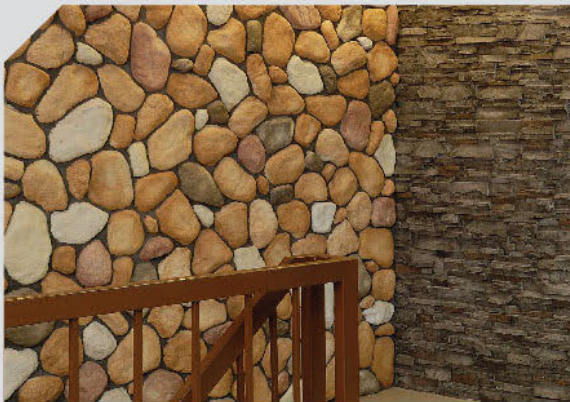

TRUE TOUCH RIVER ROCK*

ทรูทัช ริเวอร์ ร็อก