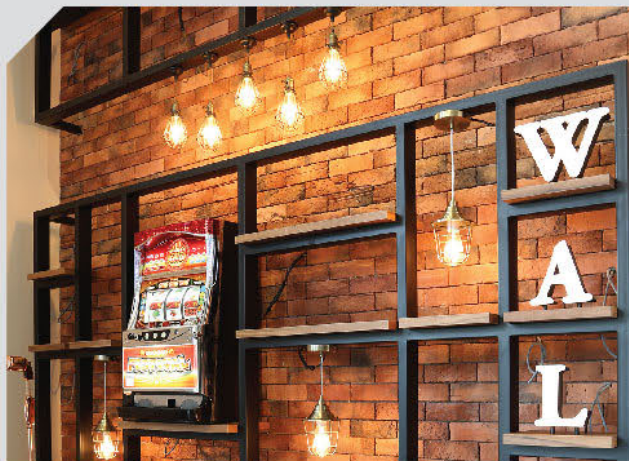

NEW

TRUE NATURE RUSTIC BRICK

กรุเนเจอร์ รัสติก บ릭