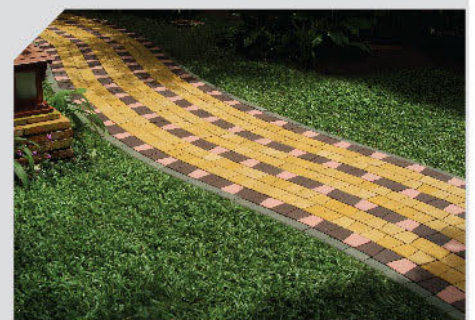

COBBLE STONE

คอบเบิล สโตน

อิสระแห่งเส้นสาย...ดีไซน์เฉพาะคุณ ด้วยความงามของเส้นสายที่ให้ความรู้สึกสบายตา
กลมกลืนกับธรรมชาติ ให้อิสระในการสร้างสรรค์ลวดลายได้ดั่งใจ

Dimension

Color Chart

ตัวอย่างการต่อสาย

Code	Color	Usage (per 1 sq.m)
RT-2	Mocca Brown	จำนวน 34.72 ก้อน
RT-2	Rosy Pink	จำนวน 4.96 ก้อน
RT-3	Mocca Brown	จำนวน 34.72 ก้อน
RT-3	Lily Purple	จำนวน 4.96 ก้อน

Code	Color	Usage (per 1 sq.m)
RT-1	Moss Grey	จำนวน 30.86 ก้อน
RT-3	Moony Yellow	จำนวน 3.86 ก้อน
RT-3	Moss Grey	จำนวน 3.86 ก้อน
RT-4	Lily Purple	จำนวน 7.72 ก้อน
RT-4	Moss Grey	จำนวน 23.15 ก้อน