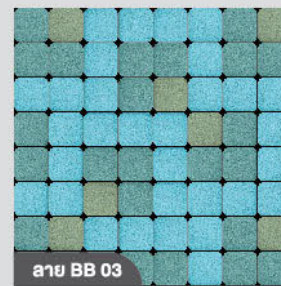

ตัวอย่างการต่อสาย (การใช้งานต่อ 1 ตร.ม.)

ลาย BB 01

สี Pine Green 24.11 ก้อน
 สี Olive Green 3.38 ก้อน
 สี Mint Green 3.38 ก้อน

ลาย BB 02

สี Pine Green 3.86 ก้อน
 สี Olive Green 23.15 ก้อน
 สี Mint Green 3.86 ก้อน

ลาย BB 03

สี Pine Green 10.29 ก้อน
 สี Olive Green 3.43 ก้อน
 สี Mint Green 17.15 ก้อน

ลาย BB 04

สีเทา 22.18 ก้อน
 สีดำ 4.34 ก้อน
 สีดำเข้ม 4.34 ก้อน

ลาย BB 05

สีเทา 15.44 ก้อน
 สีดำ 7.72 ก้อน
 สีดำเข้ม 7.72 ก้อน