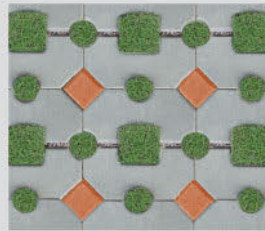

Color Chart

สีเทา

สีเขียว*

Special Tips เพิ่มลูกเล่นให้พื้นมีสีสันมากยิ่งขึ้น ด้วยการปูร่วมกับจตุรัส (รุ่น จินตนาการ)

ตัวอย่างการปูร่วมกับจตุรัส