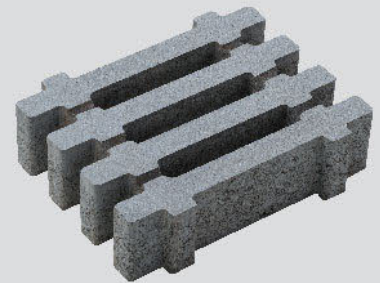

Color Chart

รูปตัวอย่างการติดตั้ง
Cubic Turf

NEW**SQUARE TURF**

สแควร์ เทิร์ฟ

เพิ่มความแข็งแรงด้วยบล็อกปลูกหญ้ารูปทรงสี่เหลี่ยม...ที่มั่นใจได้ในความแข็งแรงของตัวก้อน หญ้าเป็นระเบียบเรียบร้อยสวยงาม ลงตัวทุกมุมมอง

ไลน์ เทิร์ฟ

สะดวกด้วยบล็อกปลูกหญ้าสไตล์เซนแบบญี่ปุ่น...สร้างความสงบสบายตา จัดหญ้าให้เป็นแนวลายเส้น เดิมพื้นที่สีเขียวได้ไม่สิ้นสุด ทั้งยังสามารถนำวัสดุประดับตกแต่งอื่นๆ เช่น หินกรวด ทรายกรวด ฯลฯ มาใส่ในช่องปลูกหญ้า สร้างดีไซน์แปลกใหม่ให้กับพื้นที่ได้อย่างน่าสนใจ