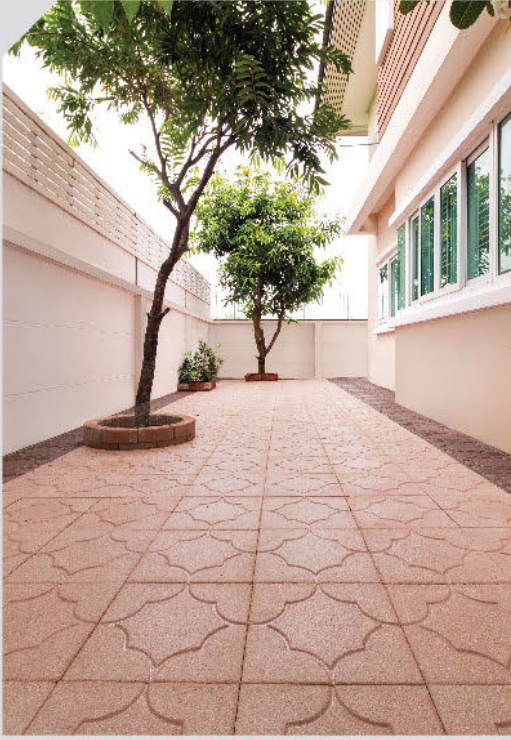

NEW

SINO-SERIES

ซิโน ซีรีส์

เสน่ห์ของลวดลายกระเบื้องโบราณอันเป็นเอกลักษณ์ในสถาปัตยกรรมแบบซิโนโปรตุกีส... เป็นแรงบันดาลใจในการสร้างสรรค์กระเบื้องปูพื้นที่สอดแทรกกลิ่นอายแห่งวัฒนธรรมร่วมสมัย ในยุคสีอิฐโทน ที่ช่วยสร้างเสริมความงามอันทรงคุณค่าให้แก่สวนของคุณ