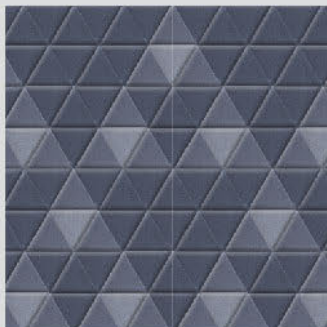

Color Chart

สีเทา

สีดำ

สีดำเข้ม

ตัวอย่างการต่อสาย

ลาย TB-01

ปริมาณการใช้งาน ต่อ 1 ตร.ม.

สีดำเข้ม	จำนวน	36.13	ก้อน
สีดำ	จำนวน	16.26	ก้อน
สีเทา	จำนวน	5.42	ก้อน