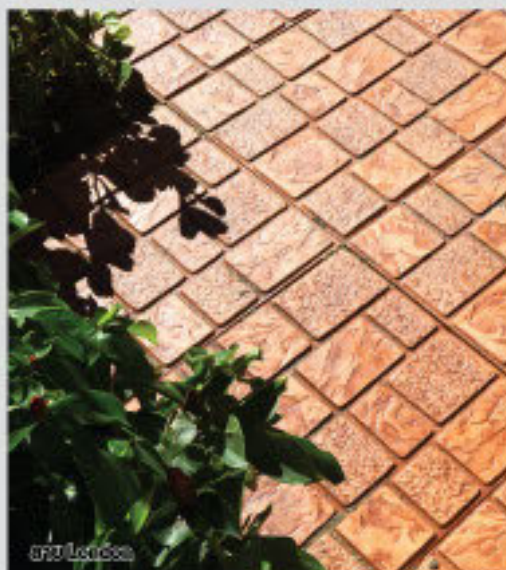

คุณสมบัติพิเศษ

- แข็งแรง รับแรงดัดตามขวาง (Transverse Strength) ได้ถึง 3 Mpa.
- มีชั้นสีผสมอยู่ในเนื้อคอนกรีต ทำให้สีไม่หลุดร่อน
- ทำความสะอาดได้ง่าย เพราะผ่านการเคลือบผิวหน้าด้วยน้ำยาเคลือบเงาผิวคอนกรีตโดยเฉพาะมาแล้วจากโรงงาน

ชื่อ Como