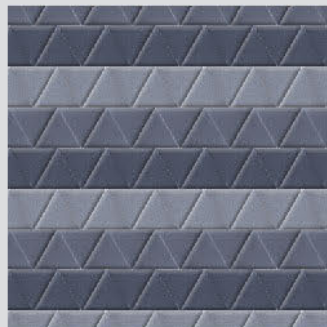

ลาย TB-02

ปริมาณการใช้งาน ต่อ 1 ตร.ม.

สีดำเข้ม	จำนวน	28.90	ก้อน
สีดำ	จำนวน	14.45	ก้อน
สีเทา	จำนวน	14.45	ก้อน

ลาย TB-03

ปริมาณการใช้งาน ต่อ 1 ตร.ม.

สีดำเข้ม	จำนวน	19.26	ก้อน
สีดำ	จำนวน	19.26	ก้อน
สีเทา	จำนวน	19.26	ก้อน