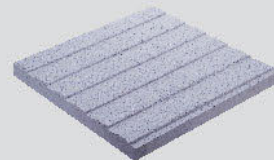

ตัวอย่างการต่อสายสินค้า

ลาย Kyoto (เกียวโต)

Color Chart

สีเทา สีดำ

Dimension

ขนาด : 40 x 40 x 3.5 ซม.
น้ำหนัก : 13.80 กก./แผ่น
ปริมาณการใช้งาน : 6.25 แผ่น/ตร.ม.

ตัวอย่างการต่อสายสินค้า

ลาย Osaka (โอซาก้า)