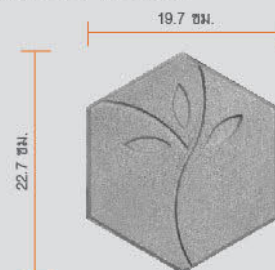

Dimension

ขนาด : 10 x 10 x 6 ซม.

น้ำหนัก : 11.52 กก./ก้อน

ปริมาณการใช้งาน : 28.90 ก้อน/ตร.ม.

ขนาด : 10 x 20 x 6 ซม.

น้ำหนัก : 2.88 กก./ก้อน

ปริมาณการใช้งาน : 50 ก้อน/ตร.ม.

ขนาด : 30 x 30 x 6 ซม.

ขนาด : 40 x 40 x 9 ซม.
น้ำหนัก : 19.00 กก./ก้อน
ปริมาณการใช้งาน : 6.25 ก้อน/ตร.ม.

Color Chart

สีเทา

สีเขียว*

BLOCK BAIMAI

บล็อกใบไม้

ให้สัมผัสความรู้สึกธรรมชาติ...ด้วยลวดลายของใบไม้และกิ่งก้าน

Dimension

ขนาด : 22.7 x 19.7 x 6 ซม. (ความยาวด้าน 19.7 ซม. ความยาวมุม 22.7 ซม.)
น้ำหนัก : 4.40 กก./ก้อน ปริมาณการใช้งาน : 28.87 ก้อน/ตร.ม.

Color Chart

สีเทา

GRANITE CUBE

แกรนิต คิวบ์

แข็งแรงทนทานด้วยเซรามิกเนื้อดี... โชว์ผิวหน้าสวยเสมือนหินแกรนิตพื้นผิว ป้องกันการลื่น และลดการเกิดตะไคร่ได้เป็นอย่างดี