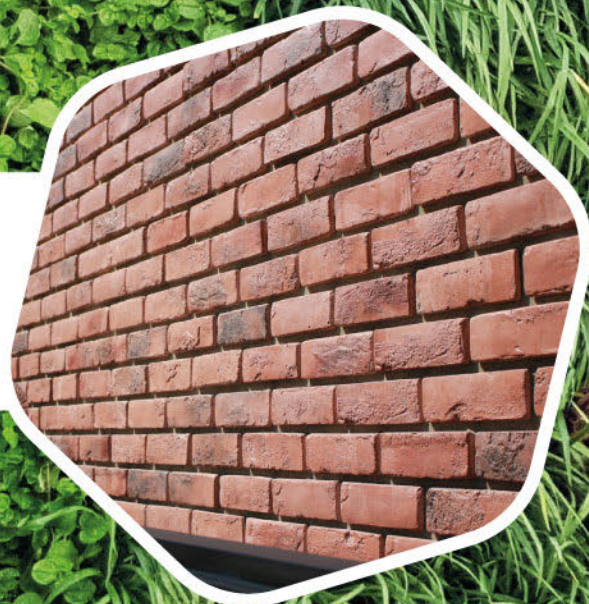

GARDEN ผลิตภัณฑ์ตกแต่งสวน เอสซีจี

สร้างพื้นที่ความสุขอย่างครบถ้วน...ตกแต่งพื้นที่ด้วยนวัตกรรมสวนและเสริมสร้างบรรยากาศด้วยสินค้าตกแต่งสวนหลากสไตล์