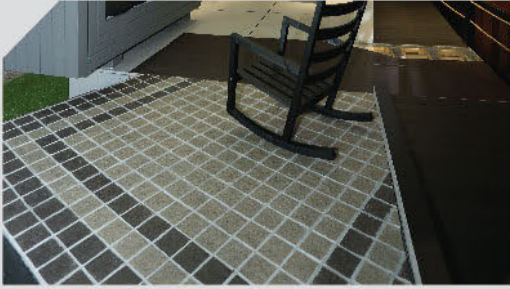

ขนาด : 22.7 x 19.7 x 6 ซม. (ความยาวด้าน 19.7 ซม. ความยาวมุม 22.7 ซม.)
น้ำหนัก : 4.40 กก./ก้อน ปริมาณการใช้งาน : 28.87 ก้อน/ตร.ม.

Color Chart

สีเทา

GRANITE CUBE

แกรนิต คิวบ์

แข็งแรงทนทานด้วยเซรามิกเนื้อดี... โชว์ผิวหน้าสวยเสมือนหินแกรนิตพื้นผิว ป้องกันการลื่น และลดการเกิดตะไคร่ได้เป็นอย่างดี