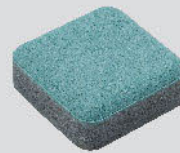

ติดตั้งแบบชนชิด

ติดตั้งแบบลายก้ออิฐ

Modern Green (สีมาตรฐาน)

สี Olive Green
(โอลิว กรีน)

สี Pine Green
(ไพน์ กรีน)

สี Mint Green
(มินท์ กรีน)

Modern Chic (สีสังเคราะห์)

สี Grey
(เทา)

สี Black
(ดำ)

สี Dark Black
(ดำเข้ม)

Dimension

ขนาด : 18 x 18 x 6 ซม. น้ำหนัก : 4.30 กก./ก้อน ปริมาณการใช้งาน : 30.86 ก้อน/ตร.ม.

TIPS

สามารถปูได้ทั้งแบบชนชิด และแบบก้ออิฐ ซึ่งจะได้ลวดลายและอารมณ์ที่แตกต่างกัน และสามารถใช้กรวดขนาดเล็กหยอดร่องเพื่อตกแต่งเพิ่มความสวยงามได้