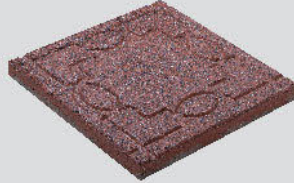

Dimension

ขนาด : 40x40x3.5 ซม. น้ำหนัก : 13.80 กก./แผ่น ปริมาณการใช้งาน : 6.25 แผ่น/ตร.ม

SINO-SUN
สีแดง