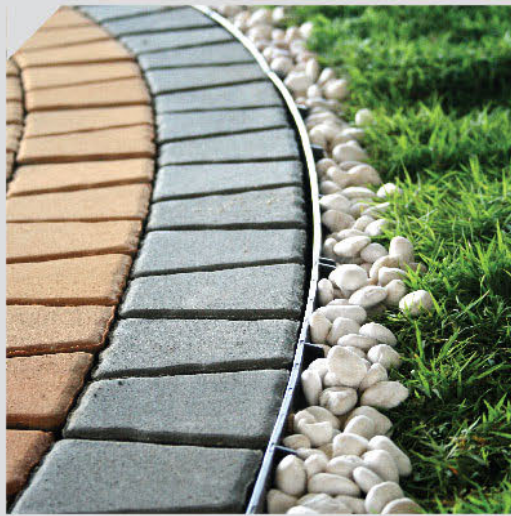

ผสมน้ำในอัตราส่วน 1 : 2 (น้ำยา : น้ำสะอาด) และควรใช้ให้หมดภายใน 2 ชั่วโมง

BORDER CURB

ขอบฝังดิน

แข็งแรง ไร้เนื้องัน...สวยงามตาสร้างความกลมกลืนให้กับพื้นที่ ดัดโค้งได้อย่างมีอิสระ

Dimension

ขอบฝังดิน Border Curb