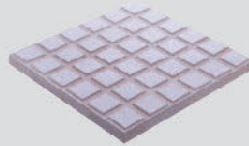

NEW
J-SERIES

เจ ซีรีส์

ตกแต่งพื้นด้วยเส้นสาย กลิ่นอายแห่งตะวันออก... ถึงลายโตเกียวที่ได้แรงบันดาลใจจากตึกสูงในเมืองหลวง ลายเกียวโตที่ถ่ายทอดความสงบเรียบง่ายด้วยเส้นสายของกรวดทรายในสวนเซน และลายโอซาก้าที่ผสมผสานเส้นตรงและเส้นโค้งไว้ด้วยกันอย่างสนุกสนาน สะท้อนความงดงามของสายน้ำในบรรยากาศสมัยใหม่ได้อย่างลงตัว

TOKYO-S