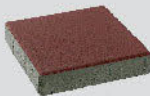

ขนาด : 30 x 30 x 6 ซม.*
น้ำหนัก : 12.00 กก./ก้อน
ปริมาณการใช้งาน :
11.11 ก้อน/ตร.ม.