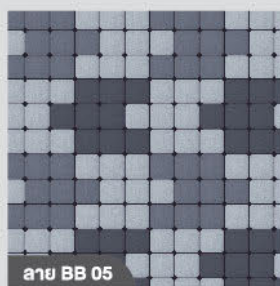

ตัวอย่างการต่อสาย (การใช้งานต่อ 1 ตร.ม.)

ลาย BB 01

สี Pine Green 24.11 ก้อน
 สี Olive Green 3.38 ก้อน
 สี Mint Green 3.38 ก้อน

ลาย BB 02

สี Pine Green 3.86 ก้อน
 สี Olive Green 23.15 ก้อน
 สี Mint Green 3.86 ก้อน

ลาย BB 03

สี Pine Green 10.29 ก้อน
 สี Olive Green 3.43 ก้อน
 สี Mint Green 17.15 ก้อน

ลาย BB 04

สีเทา 22.18 ก้อน
 สีดำ 4.34 ก้อน
 สีดำเข้ม 4.34 ก้อน

ลาย BB 05

สีเทา 15.44 ก้อน
 สีดำ 7.72 ก้อน
 สีดำเข้ม 7.72 ก้อน