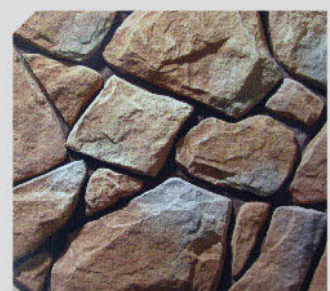

สี Red
(แดง)