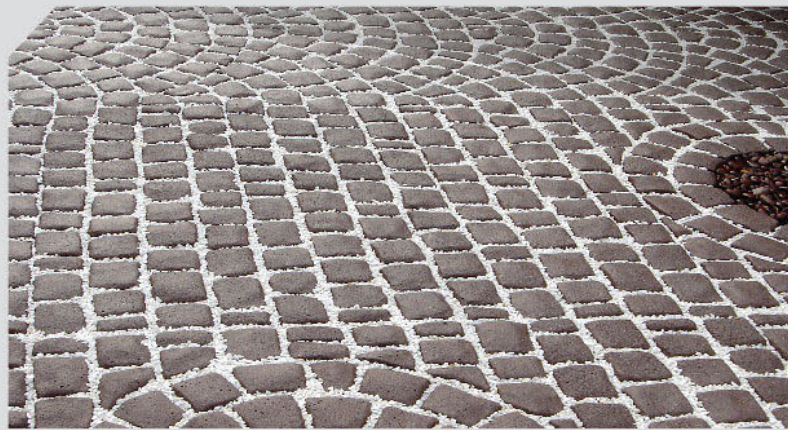

CARPET STONE*

คาร์พेट สโตน

สวยคลาสสิก สไตล์พื้นหิน
อบอุ่นดูปุพรมธรรมชาติให้บ้านคุณ

Geometry*
สี่เหลี่ยม

ความเรียบง่ายของรูปทรงเรขาคณิตที่จัดวาง
อย่างลงตัว ให้ความรู้สึกคลาสสิกและสวยงาม

Dimension

ขนาด : 38 x 92 x 2 ซม.   น้ำหนัก : 12 กก./ผืน

ขนาด : 38 x 92 x 3.5 ซม.   น้ำหนัก : 21 กก./ผืน

การใช้งาน : 2.80 ผืน/ตรม.