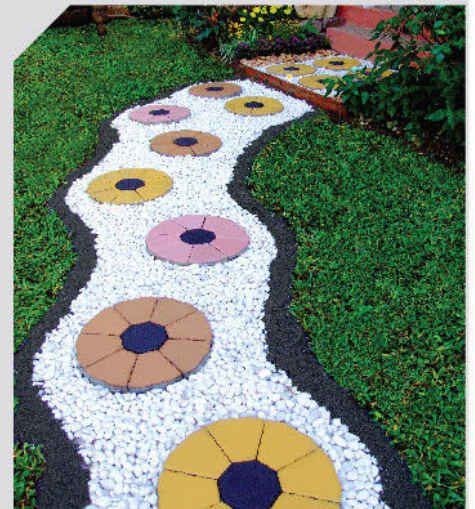

COBBLE STONE

คอบเบิล สโตน

อิสระแห่งเส้นสาย...ดีไซน์เฉพาะคุณ ด้วยความงามของเส้นสายที่ให้ความรู้สึกสบายตา
กลมกลืนกับธรรมชาติ ให้อิสระในการสร้างสรรค์ลวดลายได้ดั่งใจ

Dimension

Color Chart

ตัวอย่างการต่อสาย

Code	Color	Usage (per 1 sq.m)
RT-2	Mocca Brown	จำนวน 34.72 ก้อน
RT-2	Rosy Pink	จำนวน 4.96 ก้อน
RT-3	Mocca Brown	จำนวน 34.72 ก้อน
RT-3	Lily Purple	จำนวน 4.96 ก้อน

Code	Color	Usage (per 1 sq.m)
RT-1	Moss Grey	จำนวน 30.86 ก้อน
RT-3	Moony Yellow	จำนวน 3.86 ก้อน
RT-3	Moss Grey	จำนวน 3.86 ก้อน
RT-4	Lily Purple	จำนวน 7.72 ก้อน
RT-4	Moss Grey	จำนวน 23.15 ก้อน