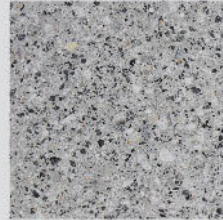

Dimension

ขนาด : 30 x 30 x 3.5 ซม.* น้ำหนัก : 7.70 กก./แผ่น ปริมาณการใช้งาน : 11.11 แผ่น/ตร.ม.

ขนาด : 40 x 40 x 3.5 ซม. น้ำหนัก : 13.80 กก./แผ่น ปริมาณการใช้งาน : 6.25 แผ่น/ตร.ม.

No.29

สีเทา

No.1277