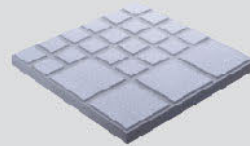

NEW
J-SERIES

เจ ซีรีส์

ตกแต่งพื้นด้วยเส้นสาย กลิ่นอายแห่งตะวันออก... ถึงลายโตเกียวที่ได้แรงบันดาลใจจากตึกสูงในเมืองหลวง ลายเกียวโตที่ถ่ายทอดความสงบเรียบง่ายด้วยเส้นสายของกรวดทรายในสวนเซน และลายโอซาก้าที่ผสมผสานเส้นตรงและเส้นโค้งไว้ด้วยกันอย่างสนุกสนาน สะท้อนความงดงามของสายน้ำในบรรยากาศสมัยใหม่ได้อย่างลงตัว

TOKYO-M

Color Chart

สีเทาเขียว สีดำ สีน้ำตาล

Dimension

ขนาด : 40 x 40 x 3.5 ซม.
น้ำหนัก : 13.80 กก./แผ่น
ปริมาณการใช้งาน : 6.25 แผ่น/ตร.ม.

ตัวอย่างการต่อสายสินค้า

Color Chart

สีเทา สีดำ

Dimension

ขนาด : 40 x 40 x 3.5 ซม.
น้ำหนัก : 13.80 กก./แผ่น
ปริมาณการใช้งาน : 6.25 แผ่น/ตร.ม.

ตัวอย่างการต่อสายสินค้า

Color Chart

สีเทา สีดำ

Dimension

ขนาด : 40 x 40 x 3.5 ซม.
น้ำหนัก : 13.80 กก./แผ่น
ปริมาณการใช้งาน : 6.25 แผ่น/ตร.ม.

ตัวอย่างการต่อสายสินค้า