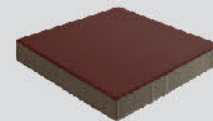

ขนาด : 40 x 40 x 6 ซม.*
น้ำหนัก : 22.30 กก./ก้อน
ปริมาณการใช้งาน :
6.25 ก้อน/ตร.ม.
(มีเฉพาะสีเทาและสีแดง)

Color Chart

มอก. 827-2531