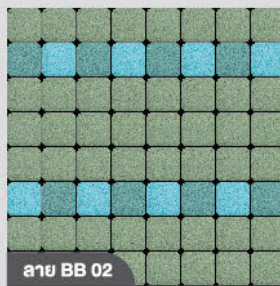

สี Black
(ดำ)

สี Dark Black
(ดำเข้ม)

Dimension

ขนาด : 18 x 18 x 6 ซม. น้ำหนัก : 4.30 กก./ก้อน ปริมาณการใช้งาน : 30.86 ก้อน/ตร.ม.

TIPS

สามารถปูได้ทั้งแบบชนชิด และแบบก้ออิฐ ซึ่งจะได้ลวดลายและอารมณ์ที่แตกต่างกัน และสามารถใช้กรวดขนาดเล็กหยอดร่องเพื่อตกแต่งเพิ่มความสวยงามได้

ตัวอย่างการต่อสาย (การใช้งานต่อ 1 ตร.ม.)

ลาย BB 01

สี Pine Green 24.11 ก้อน
 สี Olive Green 3.38 ก้อน
 สี Mint Green 3.38 ก้อน

ลาย BB 02

สี Pine Green 3.86 ก้อน
 สี Olive Green 23.15 ก้อน
 สี Mint Green 3.86 ก้อน