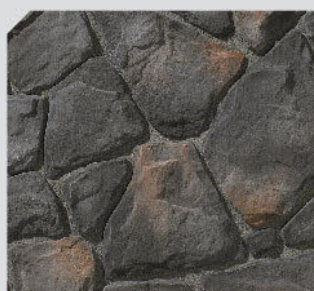

Dimension

ขนาด : คละขนาด** น้ำหนัก : 40 กก./กล่อง ปริมาณการใช้งาน : 1 กล่อง/ตร.ม.

** สีนํ้าถูกออกแบบมาสำหรับการติดตั้งแบบคละขนาด

สี Black
(ดำ)