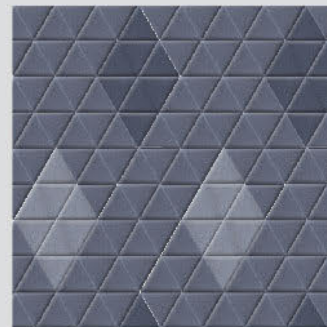

ลาย TB-02

ปริมาณการใช้งาน ต่อ 1 ตร.ม.

สีดำเข้ม	จำนวน	28.90	ก้อน
สีดำ	จำนวน	14.45	ก้อน
สีเทา	จำนวน	14.45	ก้อน

ลาย TB-03

ปริมาณการใช้งาน ต่อ 1 ตร.ม.

สีดำเข้ม	จำนวน	19.26	ก้อน
สีดำ	จำนวน	19.26	ก้อน
สีเทา	จำนวน	19.26	ก้อน