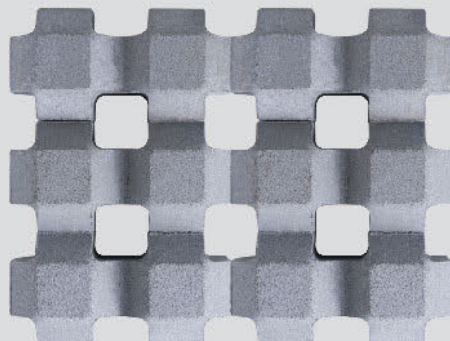

Color Chart

รูปตัวอย่างการติดตั้ง
Cubic Turf

NEW**SQUARE TURF**

สแควร์ เทิร์ฟ

เพิ่มความแข็งแรงด้วยบล็อกปลูกหญ้ารูปทรงสี่เหลี่ยม...ที่มั่นใจได้ในความแข็งแรงของตัวก้อน หญ้าเป็นระเบียบเรียบร้อยสวยงาม ลงตัวทุกมุมมอง