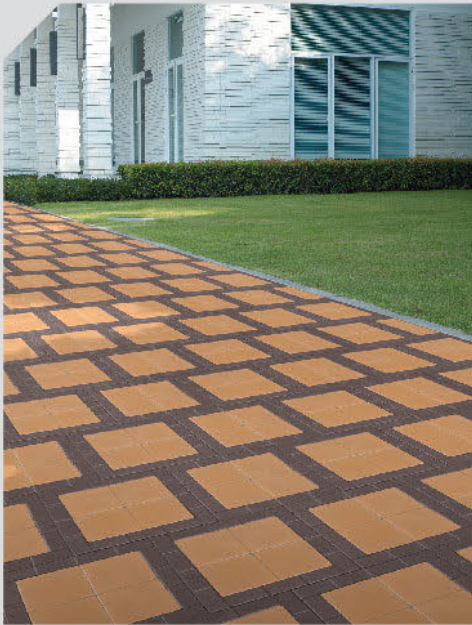

LA LINEAR

ศิลาเหลี่ยม

ดูเล่นกับสายเหลี่ยม...บล็อกทรงเหลี่ยมที่เรียบง่ายแต่มีสไตล์ ด้วยสีอิฐโทนและรูปทรงที่นำมาสร้างลวดลายได้หลากหลาย

Dimension

ขนาด : 10 x 10 x 6 ซม.*
น้ำหนัก : 11.52 กก./ท่อน (8 ก้อน/ท่อน)
ปริมาณการใช้งาน :
100 ก้อน/ตร.ม.

ขนาด : 10 x 20 x 6 ซม.*
น้ำหนัก : 2.88 กก./ก้อน
ปริมาณการใช้งาน :
50 ก้อน/ตร.ม.

ขนาด : 20 x 20 x 6 ซม.*
น้ำหนัก : 5.76 กก./ก้อน
ปริมาณการใช้งาน :
25 ก้อน/ตร.ม.

ขนาด : 20 x 30 x 6 ซม.*
น้ำหนัก : 8.64 กก./ก้อน
ปริมาณการใช้งาน :
16.66 ก้อน/ตร.ม.

ขนาด : 30 x 30 x 6 ซม.*
น้ำหนัก : 12.00 กก./ก้อน
ปริมาณการใช้งาน :
11.11 ก้อน/ตร.ม.

ขนาด : 20 x 10 x 6 ซม.*
น้ำหนัก : 6.94 กก./ก้อน
ปริมาณการใช้งาน :
21 ก้อน/ตร.ม.

ขนาด : 40 x 40 x 6 ซม.*
น้ำหนัก : 22.30 กก./ก้อน
ปริมาณการใช้งาน :
6.25 ก้อน/ตร.ม.
(มีเฉพาะสีเทาและสีแดง)

Color Chart

มอก. 827-2531