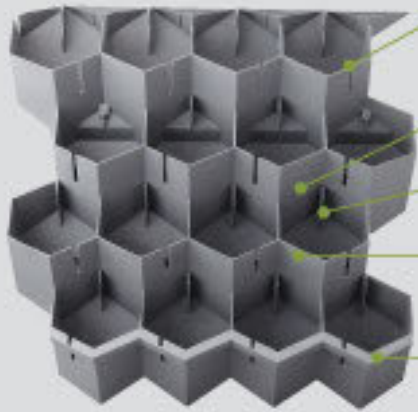

ขั้นสุดแห่งนวัตกรรมสวนแนวตั้ง เพื่อชีวิตสีเขียวที่ไร้ขีดจำกัด

5 เหตุผลที่ควรใช้ Modular Green Hive

1. ช่องปลูกรังผึ้งและร่องน้ำแบบ Overflow ช่วยให้ไม้โทรมชื้นได้ดีทั่วทั้ง
2. มีระบบกักเก็บน้ำไว้สำรองน้ำให้ต้นไม้
3. มีระบบลึกระบายน้ำป้องกันการตกหล่น
4. ผลิตจากพลาสติก HDPE ทนต่อแสงแดด น้ำหนักเบา ปลอดภัยต่อโครงสร้างอาคาร
5. ติดตั้งได้รวดเร็ว บำรุงรักษาง่าย