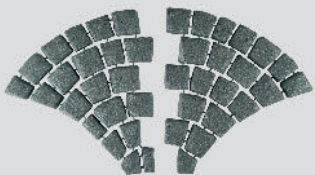

Dimension

ขนาด : 60.5 x 56.25 x 2 ซม.   น้ำหนัก : 5.72 กก./ผืน

ขนาด : 60.5 x 56.25 x 3.5 ซม.   น้ำหนัก : 10 กก./ผืน

การใช้งาน : 6.38 ผืน/ตรม.

พัดซ้าย

พัดขวา