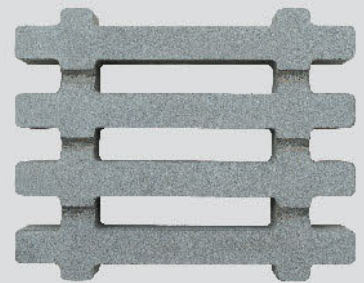

Color Chart

สีเทา

สีเขียว*

สีดำ*

Dimension

ขนาด : 24 x 30 x 8 ซม. น้ำหนัก : 7.8 กก./ก้อน

ปริมาณการใช้งาน : 13.88 ก้อน/ตร.ม.