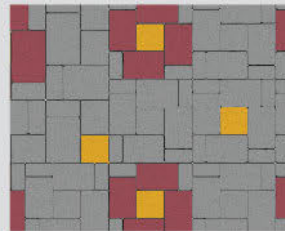

COBBLE STONE

คอบเบิล สโตน

อิสระแห่งเส้นสาย...ดีไซน์เฉพาะคุณ ด้วยความงามของเส้นสายที่ให้ความรู้สึกสบายตา
กลมกลืนกับธรรมชาติ ให้อิสระในการสร้างสรรค์ลวดลายได้ดั่งใจ

Dimension

Color Chart

ตัวอย่างการต่อสาย

Code	Color	Usage (per 1 sq.m)
RT-2	Mocca Brown	จำนวน 34.72 ก้อน
RT-2	Rosy Pink	จำนวน 4.96 ก้อน
RT-3	Mocca Brown	จำนวน 34.72 ก้อน
RT-3	Lily Purple	จำนวน 4.96 ก้อน