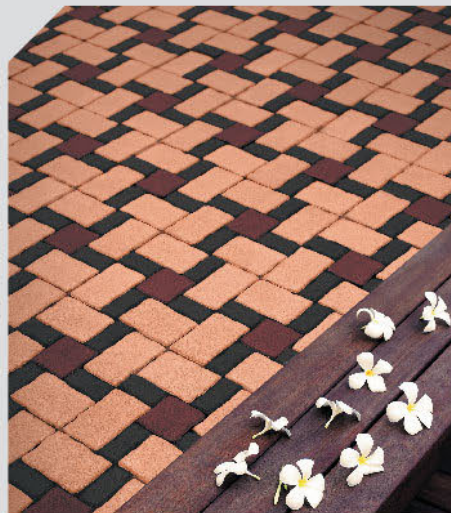

COBBLE STONE

คอบเบิล สโตน

อิสระแห่งเส้นสาย...ดีไซน์เฉพาะคุณ ด้วยความงามของเส้นสายที่ให้ความรู้สึกสบายตา
กลมกลืนกับธรรมชาติ ให้อิสระในการสร้างสรรค์ลวดลายได้ดั่งใจ

Dimension

Color Chart

ตัวอย่างการต่อสาย

Code	Color	Usage (per 1 sq.m)
RT-2	Mocca Brown	จำนวน 34.72 ก้อน
RT-2	Rosy Pink	จำนวน 4.96 ก้อน
RT-3	Mocca Brown	จำนวน 34.72 ก้อน
RT-3	Lily Purple	จำนวน 4.96 ก้อน

Code	Color	Usage (per 1 sq.m)
RT-1	Moss Grey	จำนวน 30.86 ก้อน
RT-3	Moony Yellow	จำนวน 3.86 ก้อน
RT-3	Moss Grey	จำนวน 3.86 ก้อน
RT-4	Lily Purple	จำนวน 7.72 ก้อน
RT-4	Moss Grey	จำนวน 23.15 ก้อน