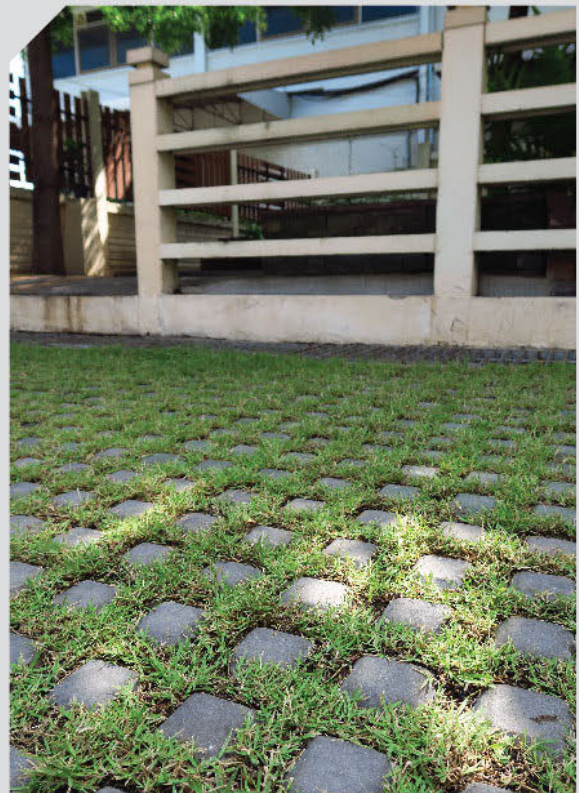

Color Chart

รูปตัวอย่างการติดตั้ง
Cubic Turf