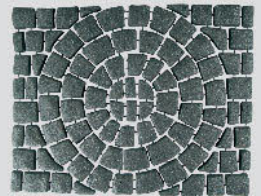

ภาพที่ประกอบสมบูรณ์แล้ว