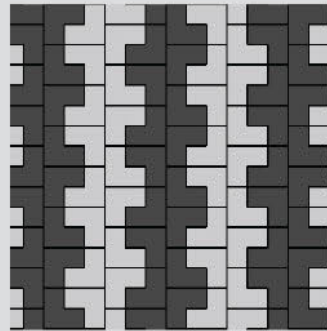

ตัวอย่างการต่อลาย

ลาย LS 01

ปริมาณการใช้งาน ต่อ 1 ตร.ม.

สีดำ	จำนวน	12.50	ก้อน
สีเทา	จำนวน	20.83	ก้อน

ลาย LS 02

ปริมาณการใช้งาน ต่อ 1 ตร.ม.

สีดำ	จำนวน	5.55	ก้อน
สีเทา	จำนวน	27.78	ก้อน

ลาย LS 03