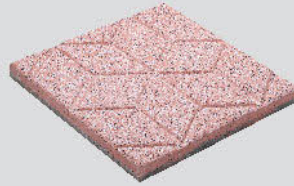

Dimension

ขนาด : 40x40x3.5 ซม. น้ำหนัก : 13.80 กก./แผ่น ปริมาณการใช้งาน : 6.25 แผ่น/ตร.ม

SINO-SUN
สีแดง

SINO-SUN SMOOTH
สีแดง

SINO-SKY
สีชมพู

SINO-SKY SMOOTH
สีชมพู

SINO-STAR
สีน้ำตาล

SINO-STAR SMOOTH
สีน้ำตาล