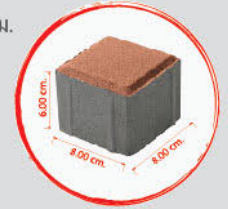

ตัวอย่างการปูร่วมกับจตุรัส

Dimension

ขนาด 8 x 8 x 6 ซม.
ปริมาณการใช้งาน 11.10 ก้อน/ตร.ม.
(ไปตามรูปภาพ)

Color Chart

สีส้ม

สีน้ำตาล

สีเทา

TURF STONE

บล็อกสนามหญ้า

ปลูกความสดใสบนความแข็งแกร่ง...เพิ่มความชุ่มชื้นของธรรมชาติสู่ความแข็งแกร่งของบล็อกปูพื้น คั้นความร่มรื่นให้ทุกสายตา

Dimension

ขนาด : 40 x 25 x 8 ซม.
น้ำหนัก : 12.00 กก./ก้อน
ปริมาณการใช้งาน : 10 ก้อน/ตร.ม.