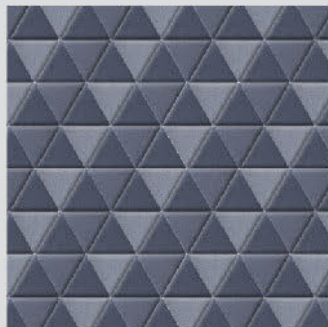

Color Chart

สีเทา

สีดำ

สีดำเข้ม

ตัวอย่างการต่อสาย

ลาย TB-01

ปริมาณการใช้งาน ต่อ 1 ตร.ม.

สีดำเข้ม	จำนวน	36.13	ก้อน
สีดำ	จำนวน	16.26	ก้อน
สีเทา	จำนวน	5.42	ก้อน