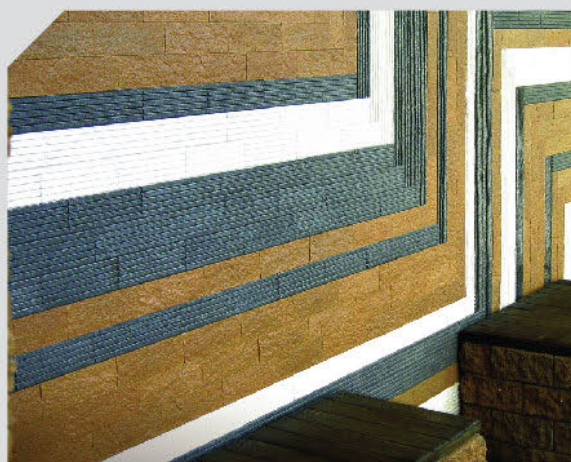

สร้างสีสันให้กับผนังบ้าน...เรียบง่าย แต่แฝงด้วยความงดงามของอารมณ์

Dimension

GRIT*

ขนาด : 6.25 x 20 x 1.50 ซม. น้ำหนัก : 10 กก./กล่อง ขนาดบรรจุ : 40 แผ่น/กล่อง

ปริมาณการใช้งาน : 2 กล่อง/ตร.ม.

สี Charcoal Black
(ชาร์โคล แบล็ค)