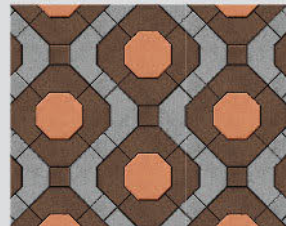

สีแดง*

สีฟ้า*

สีดำ*

มอก. 827-2531

ตัวอย่างการต่อลาย

IM 22		การใช้งานต่อ 1 ตร.ม.	
จัตุรัส	สีน้ำตาล	จำนวน	2.12 ท่อ
อิฐศิลา	สีส้ม	จำนวน	12.69 ก้อน
อิฐศิลา	สีเทา	จำนวน	12.69 ก้อน

IM 23		การใช้งานต่อ 1 ตร.ม.	
จัตุรัส	สีเทา	จำนวน	0.87 ท่อ
จัตุรัส	สีน้ำตาล	จำนวน	0.44 ท่อ
ศรศิลา	สีเทา	จำนวน	10.44 ก้อน
ศรศิลา	สีน้ำตาล	จำนวน	20.88 ก้อน
อิฐศิลา	สีส้ม	จำนวน	5.22 ก้อน