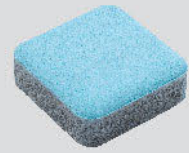

ติดตั้งแบบชนชิด

ติดตั้งแบบลายก้ออิฐ

Modern Green (สีมาตรฐาน)

สี Olive Green
(โอลิว กรีน)

สี Pine Green
(ไพน์ กรีน)

สี Mint Green
(มินท์ กรีน)

Modern Chic (สีสังเคราะห์)

สี Grey
(เทา)

สี Black
(ดำ)

สี Dark Black
(ดำเข้ม)

Dimension

ขนาด : 18 x 18 x 6 ซม. น้ำหนัก : 4.30 กก./ก้อน ปริมาณการใช้งาน : 30.86 ก้อน/ตร.ม.

TIPS

สามารถปูได้ทั้งแบบชนชิด และแบบก้ออิฐ ซึ่งจะได้ลวดลายและอารมณ์ที่แตกต่างกัน และสามารถใช้กรวดขนาดเล็กหยอดร่องเพื่อตกแต่งเพิ่มความสวยงามได้