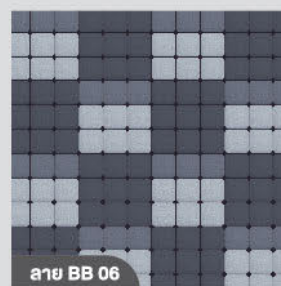

ลาย BB 03

สี Pine Green 10.29 ก้อน
 สี Olive Green 3.43 ก้อน
 สี Mint Green 17.15 ก้อน

ลาย BB 04

สีเทา 22.18 ก้อน
 สีดำ 4.34 ก้อน
 สีดำเข้ม 4.34 ก้อน

ลาย BB 05

สีเทา 15.44 ก้อน
 สีดำ 7.72 ก้อน
 สีดำเข้ม 7.72 ก้อน

ลาย BB 06

สีเทา 10.29 ก้อน
 สีดำ 5.14 ก้อน
 สีดำเข้ม 15.44 ก้อน

TRIO BLOCK

ทรีโอ บล็อก

Dimension

ขนาด : 20 x 16.8 x 6 ซม.

น้ำหนัก : 2.30 กก./ก้อน

ปริมาณการใช้งาน : 57.80 ก้อน/ตร.ม.