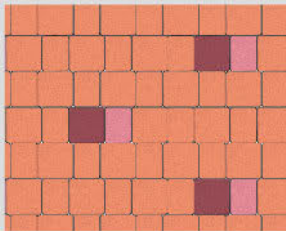

COBBLE STONE

คอบเบิล สโตน

อิสระแห่งเส้นสาย...ดีไซน์เฉพาะคุณ ด้วยความงามของเส้นสายที่ให้ความรู้สึกสบายตา
กลมกลืนกับธรรมชาติ ให้อิสระในการสร้างสรรค์ลวดลายได้ดั่งใจ

Dimension

Color Chart

ตัวอย่างการต่อสาย

Code	Color	Usage (per 1 sq.m)
RT-2	Mocca Brown	จำนวน 34.72 ก้อน
RT-2	Rosy Pink	จำนวน 4.96 ก้อน
RT-3	Mocca Brown	จำนวน 34.72 ก้อน
RT-3	Lily Purple	จำนวน 4.96 ก้อน