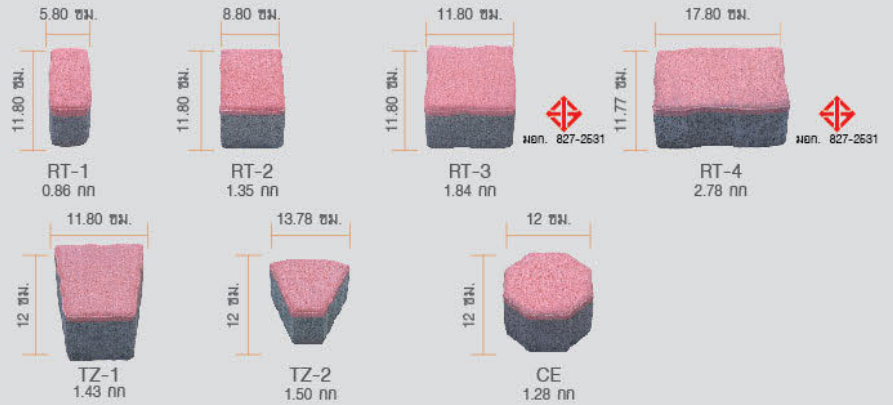

COBBLE STONE

คอบเบิล สโตน

อิสระแห่งเส้นสาย...ดีไซน์เฉพาะคุณ ด้วยความงามของเส้นสายที่ให้ความรู้สึกสบายตา
กลมกลืนกับธรรมชาติ ให้อิสระในการสร้างสรรค์ลวดลายได้ดั่งใจ

Dimension

Color Chart

ตัวอย่างการต่อสาย

Code	Color	Usage (per 1 sq.m)
RT-2	Mocca Brown	จำนวน 34.72 ก้อน
RT-2	Rosy Pink	จำนวน 4.96 ก้อน
RT-3	Mocca Brown	จำนวน 34.72 ก้อน
RT-3	Lily Purple	จำนวน 4.96 ก้อน

Code	Color	Usage (per 1 sq.m)
RT-1	Moss Grey	จำนวน 30.86 ก้อน
RT-3	Moony Yellow	จำนวน 3.86 ก้อน
RT-3	Moss Grey	จำนวน 3.86 ก้อน
RT-4	Lily Purple	จำนวน 7.72 ก้อน
RT-4	Moss Grey	จำนวน 23.15 ก้อน