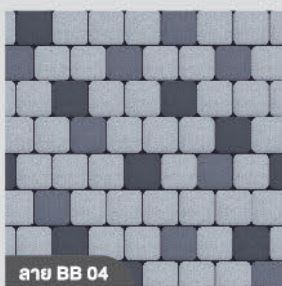

ลาย BB 01

ลาย BB 04

สีเทา 22.18 ก้อน
สีดำ 4.34 ก้อน
สีดำเข้ม 4.34 ก้อน