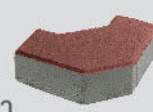

อิฐศิลา (พร้อมกับจัตุรัส)
ขนาด : 19.8 x 19.8 x 6 ซม.
น้ำหนัก : 4.40 กก./ก้อน
ปริมาณการใช้งาน : 25 ก้อน/ตร.ม.

คทา

ขนาด : 13.4 x 19.8 x 6 ซม.
น้ำหนัก : 2.54 กก./ก้อน

ปริมาณการใช้งาน : 51 ก้อน/ตร.ม.

ศรศิลา

ขนาด : 11.5 x 25.2 x 6 ซม.
น้ำหนัก : 3.15 กก./ก้อน