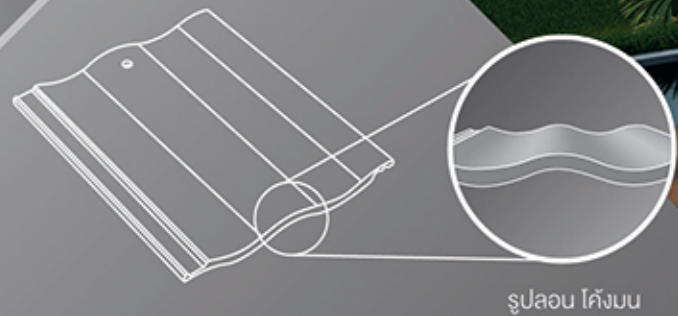

หลังคาชรามิก เอสซีจี รุ่น Celica Curve

นิยามแห่งดีไซน์
ที่ตอบโจทย์ไลฟ์สไตล์
คนรุ่นใหม่

CELICA
Curve

CELICA

Curve

หลังคาเซรามิก เอสซีซี รุ่น เซลิกา เคิร์ฟ
 รูปแบบการใช้ชีวิตยุคใหม่
 ใส่ใจทุกรายละเอียด ทั้งคุณภาพและ
 รูปลอนโค้งมนใหม่ ผสานเอสอีร์รโทน
 กลมกลืนกับบ้านได้อย่างลงตัว

รูปลอน ไค้งมน

รูปลอน ไค้งมน

รูปลอน ไค้งมนใหม่จาก เอสซีซี ผสาน
 ด้วยเอสอีร์รโทน ช่วยให้กลมกลืน
 กับบ้านได้อย่างลงตัว

ลดโอกาสการรั่วซึม

บนผิวกระเบื้อง จากผิวสัมผัสที่มัน
 เรียบเนียน ด้วยกระบวนการผลิต
 แรงอัดสูง

หลังคาเซรามิก เอสซีซี รุ่น Celica Curve

*Wooden Brown

CELICA

Curve

หลังคาเซรามิก เอสซีจี รุ่น Celica Curve

ข้อมูลสินค้า

วัสดุ	: เซรามิก
ขนาดกระเบื้อง / แผ่น	: 33 x 42 ซม.
น้ำหนักกระเบื้อง / แผ่น	: 3 กก.
จำนวนการใช้งาน / ตร.ม.	: 10.5 แผ่น
ระยะแป	: 32 - 34 ซม.
มุมลาดเอียงของหลังคาแนะนำ	: 17 - 40 องศา