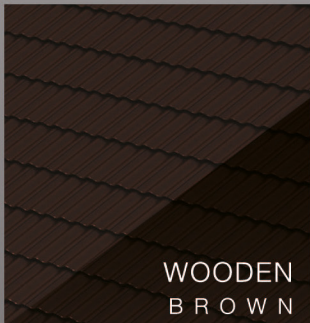

CELICA

Curve

หลังคาเซรามิก เอสซีจี รุ่น Celica Curve

ข้อมูลสินค้า

วัสดุ	: เซรามิก
ขนาดกระเบื้อง / แผ่น	: 33 x 42 ซม.
น้ำหนักกระเบื้อง / แผ่น	: 3 กก.
จำนวนการใช้งาน / ตร.ม.	: 10.5 แผ่น
ระยะแป	: 32 - 34 ซม.
มุมลาดเอียงของหลังคาแนะนำ	: 17 - 40 องศา

ครอบหลังคาเซรามิก เอสซีจี รุ่น Celica Curve

- สีของผลิตภัณฑ์ในภาพอาจแตกต่างจากสีของผลิตภัณฑ์จริง เนื่องจากระบบการพิมพ์ ควรพิจารณาสีของผลิตภัณฑ์จริงที่ร้านค้าก่อนการสั่งซื้อ
- สภาพของผลิตภัณฑ์อาจมีการเปลี่ยนแปลงหรือเกิดคราบดำ ขึ้นอยู่กับสภาพแวดล้อมและการใช้งาน
- ภาพทั้งหมดเป็นภาพจำลอง เพื่อการโฆษณาเท่านั้น

MHB-S-R17-C001-6010 All Content, design, and layout are Copyright© 2016, SCG Cement - Building Materials All Rights Reserved, Reproduction in whole or part in any form or without specific written permission is prohibited.

หาซื้อได้ที่ SCG Authorized Dealer และร้านค้าวัสดุก่อสร้างชั้นนำ
SCG Contact Center 02-586-2222
Email : contact@scg.co.th, www.scgbuildingmaterials.com