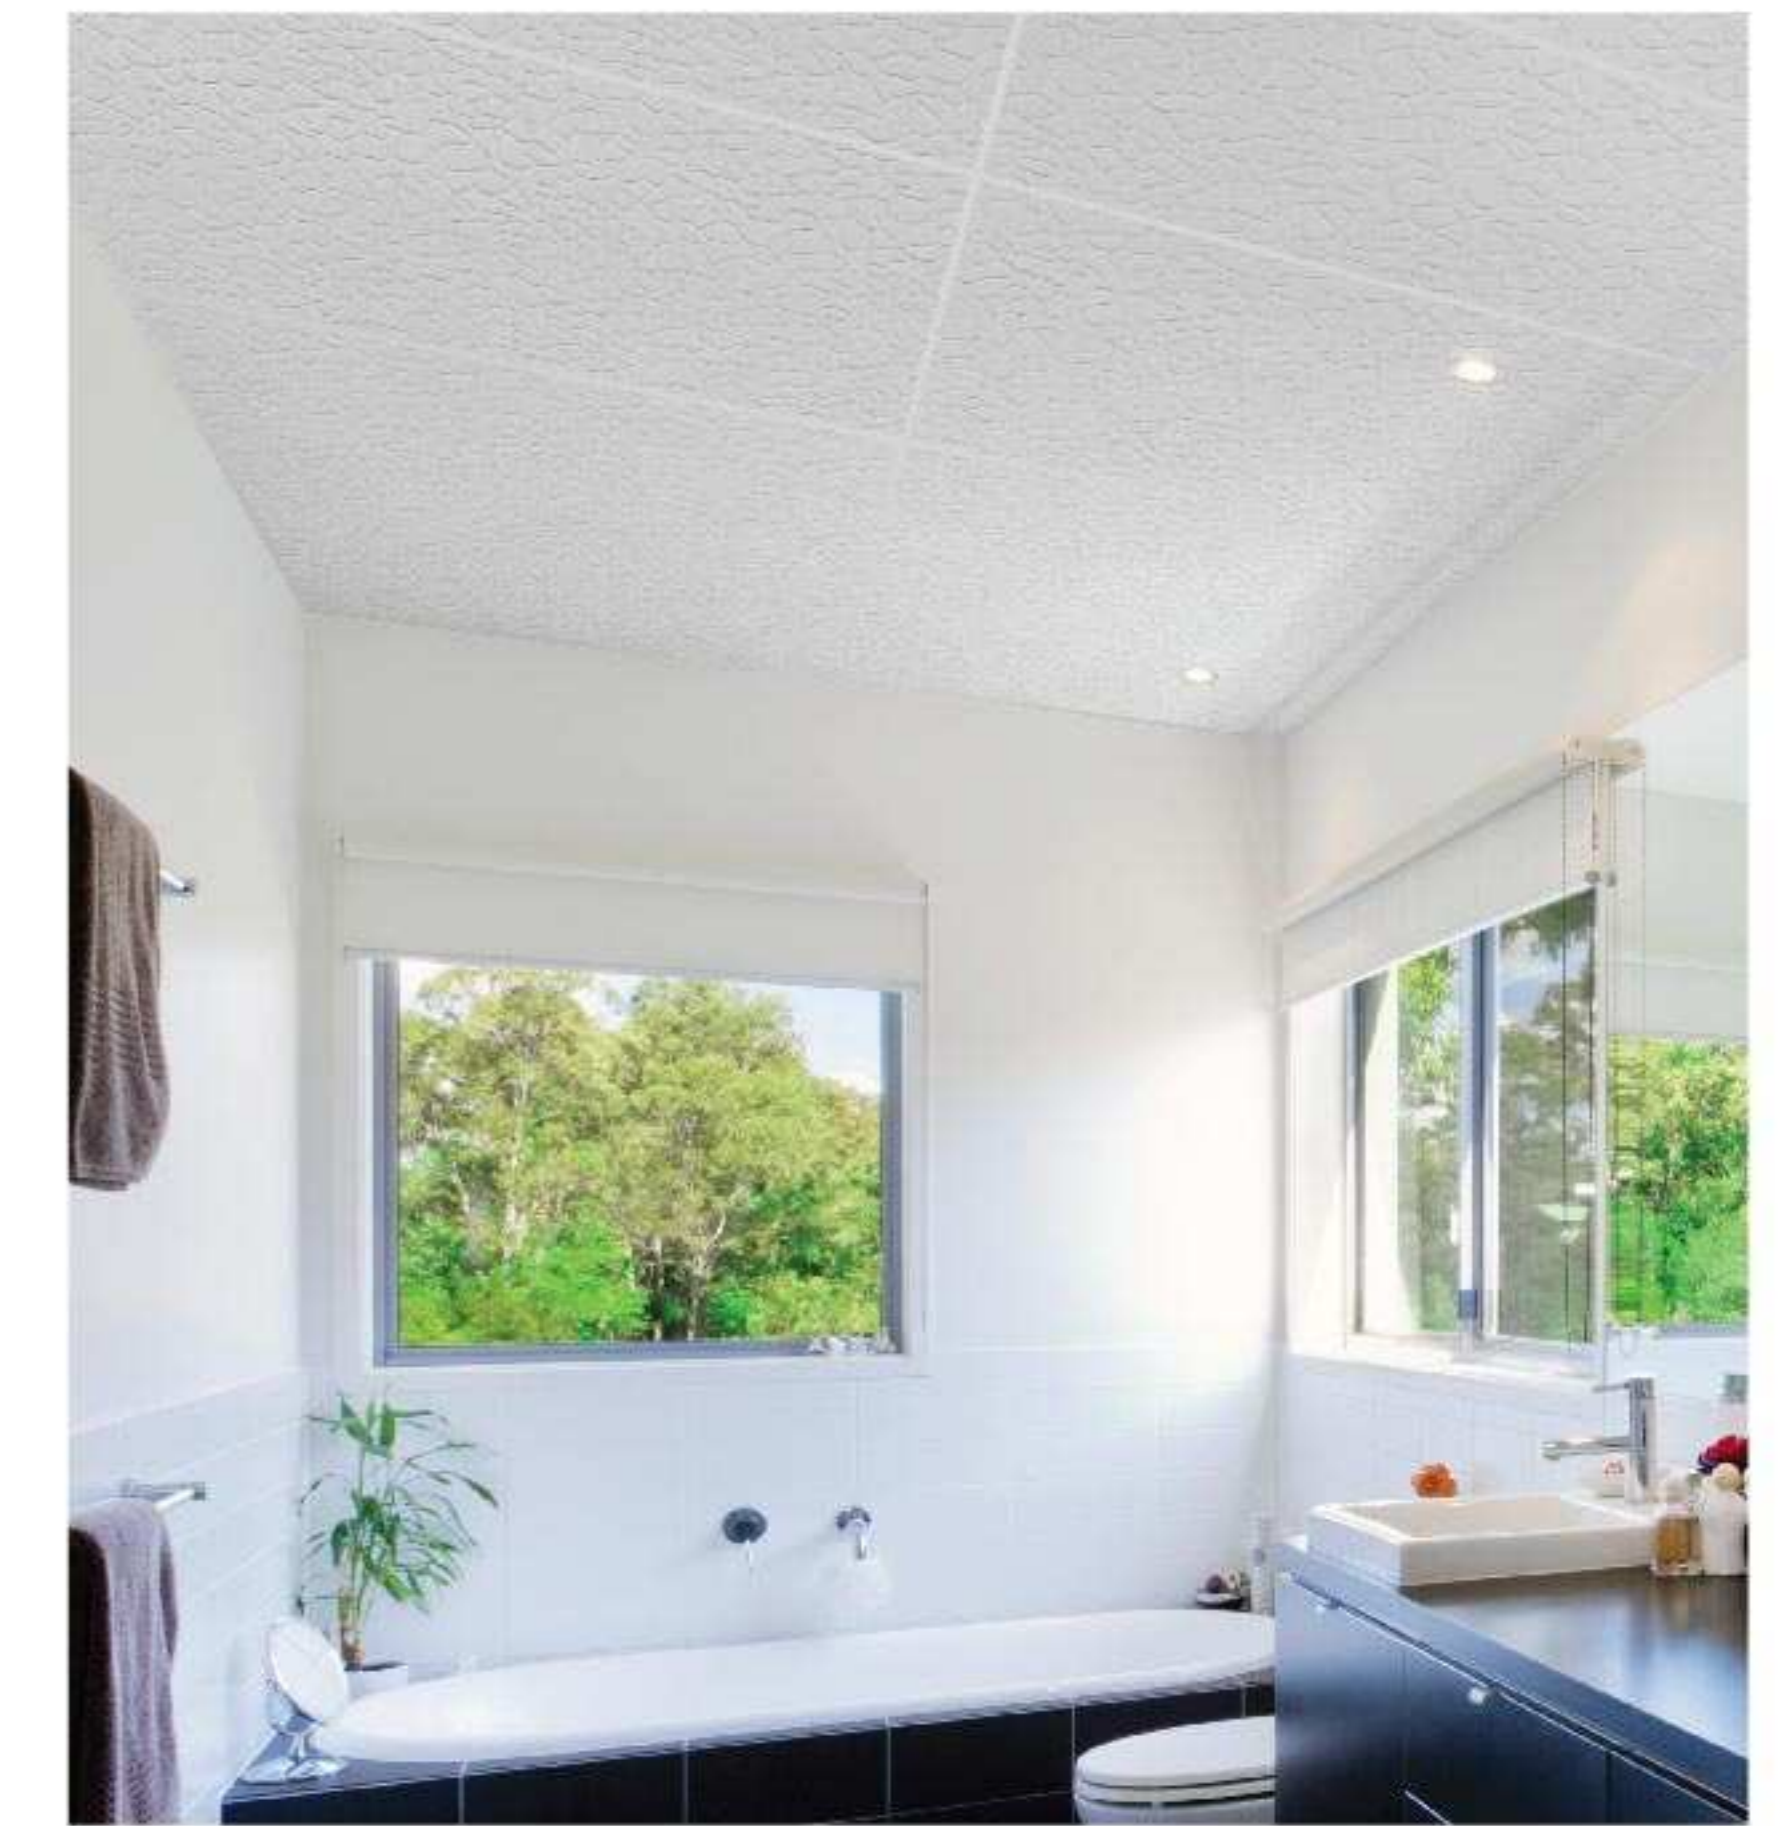

เติมสีสัน และลวดลาย ให้ฝ้าบ้านคุณ ด้วย แผ่นฝ้าลาย เฌอรา บอร์ด

รายละเอียดผลิตภัณฑ์

แผ่นฝ้าลาย เฌอรา บอร์ด รุ่น ทิวบาร์

(พื้นที่ใช้งาน บ้านพักอาศัย ห้องนอน ห้องนั่งเล่น ห้องน้ำ สำนักงาน)

สี	ขาว / white	
ขนาด (มม.)	3.5 x 595 x 595	3.5 x 595 x 1195
น้ำหนัก (กก. / แผ่น)	1.94	3.89
ขนาดบรรจุ (แผ่น / กล่อง)	15	15
พื้นที่ (ตร.ม. / กล่อง)	5.4	10.8

แผ่นฝ้าลาย เฌอรา บอร์ด ตัวเลือกที่ใช้! ด้วยคุณภาพ ที่เหนือกว่า

คุณลักษณะ	แผ่นฝ้าลาย เฌอรา บอร์ด รุ่น ทิวบาร์	แผ่นฝ้าทิวบาร์ยิปซัมบอร์ด	แผ่นฝ้าทิวบาร์ไฟเบอร์บอร์ด (ปูนพลาสติก)
การทนความชื้น / ทนน้ำ	คุณสมบัติพิเศษของ SHERA FCS ทนน้ำ ทนชื้น ไม่เปื่อยยุ่ย	ผิวหน้าเป็นกระดาษ เมื่อโดนความชื้นจึงเปื่อยยุ่ย เกิดคราบรา	ผิวหน้าเป็นปูนพลาสติก เมื่อโดนความชื้นจึงเปื่อยยุ่ย เกิดคราบรา
ความแข็งแรง	มีส่วนผสมของซิเมนต์ จึงแข็งแรง ทนทาน	เปราะ แตกง่าย เพราะทำจากวัสดุยิปซัม	เปราะ แตกง่าย เพราะทำจากวัสดุปูนพลาสติก
การเกาะติดของคราบฝุ่น/ น้ำมัน	ไม่เกาะติดคราบต่างๆ ปลอดภัยต่อผู้ใช้ ไม่ปล่อยฝุ่นผง	คราบฝุ่น/ น้ำมันเกาะติดง่าย เมื่อแตกหักเกิดเป็นฝุ่นผง อาจเป็นอันตรายต่อสุขภาพ	คราบฝุ่น/ น้ำมันเกาะติดง่าย ปล่อยฝุ่นผง อาจเป็นอันตรายต่อสุขภาพ
การทำความสะอาด	ใช้สีพิเศษ ง่ายต่อการทำความสะอาด	เช็ดทำความสะอาดได้	ไม่สามารถเช็ดทำความสะอาดได้

The Thai Olympic Fibre-Cement Co., Ltd. 2426/3 Mahaphant Building, Chareonkrung Road, Bangkorkhaem, Bangkok 10120
บริษัท โอลิมปิกไฟเบอร์ซีเมนต์ (ไทย) จำกัด 2426/3 อาคารมหาพันธ์ ถนนเจริญกรุง แขวงบางค้อแลม เขตบางคอแลม กรุงเทพฯ 10120

Living Clinic : +66 2 289 9888 F : +66 2 289 9800 E-mail : living_clinic@sherasolution.com

www.SHERAsolution.com