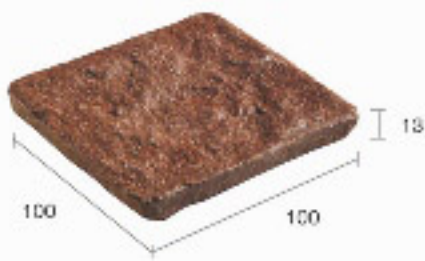

NAPOLIE STONE

નાપોલી સ્ટોન

08

NAPOLIE STONE นาโปลี สโตน

นาโปลี สโตน กระเบื้องที่มีความสวยงามเหนือกว่าหินจริง มีสีให้เลือกหลากหลาย ติดตั้งง่ายเพราะมีความหนาเพียง 13 มิลลิเมตรเท่านั้น นาโปลี สโตน เหมาะกับบ้านที่ต้องการความโดดเด่นในสไตล์ยุโรป

ปูพื้นที่ภายใน

ปูพื้นที่ภายนอก

ปูโชว์รอง

08

NAPOLIE STONE นาโปลี สโตน

NAP-101

100 มม. x 100 มม. x 13 มม.
80 แผ่น / ตร.ม.
60 แผ่น / กล่อง
0.75 ตร.ม. / กล่อง

NAP NB-100

100 มม. x 100 มม. x 60 มม. x 13 มม.
90 แผ่น / ตร.ม.
70 แผ่น / กล่อง
0.78 ตร.ม. / กล่อง

NAP NT-100

100 มม. x 100 มม. x 13 มม.
60 แผ่น / กล่อง

*หมายเหตุ จำนวนแผ่นต่อตารางเมตรที่ระบุ
เป็นการคำนวณจาก การปูเว้นร่อง 1 ซม.

ตัวอย่างสี

Sahara Grey
ซาฮารา เกรย์

Jamica White
จาไมกา ไวท์

Santa Fe Black
ซันตาเฟ แบล็ค

Rebecca Red
รีเบคกา เรด

Savana Brown
ซาวานา บราวน์

Tabacco Gold
ทาบาคโก โกลด์

*หมายเหตุ สีจริงอาจจะแตกต่างจาก
ภาพที่เห็นเล็กน้อย