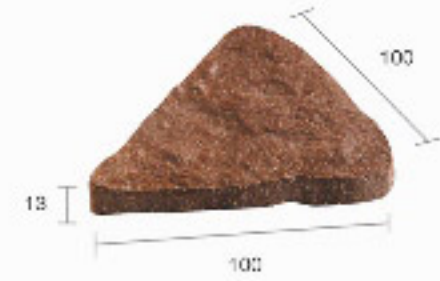

NAP NT-100

100 มม. x 100 มม. x 13 มม.
60 แผ่น / กล่อง

*หมายเหตุ จำนวนแผ่นต่อตารางเมตรที่ระบุ
เป็นการคำนวณจาก การปูเว้นร่อง 1 ซม.