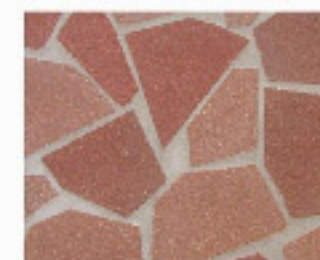

AS54: คอปเปอร์สโตน
ไรส์ดโรส

COLOR COMBINATION

ARMSTONE อาร์มสโตน

07

P.54

*หมายเหตุ สีจริงอาจจะแตกต่างจากภาพที่เห็นเล็กน้อย