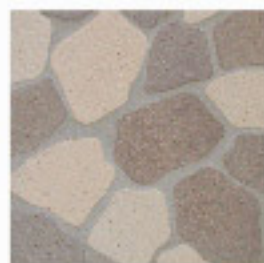

ไอซ์เบิร์ก

ตัวอย่างการจับคู่สี

IB54: คอปเปอร์สโตน
ไวส์คโรส

IB92: พาราไดซ์บลู
ไวท์แชมเปญ

IB52: คอปเปอร์สโตน
ฟิจิเยนเกรย์

IB75: ปีออปี้พิงค์
ออกทิลล์

IB23: แบล็คแซฟไฟร์
ไวท์แชมเปญ

IB46: ไวส์คโรส
ปีออปี้พิงค์

IB36: แบล็คแซฟไฟร์
ออกทิลล์

IB22: ฟิจิเยนเกรย์
ไวท์แชมเปญ

IB82: เทอร์ควอยซ์
ฟิจิเยนเกรย์

IB72: ปีออปี้พิงค์
ฟิจิเยนเกรย์

IB28: ฟิจิเยนเกรย์
ออกทิลล์

IB67: ออกทิลล์
คอปเปอร์สโตน

*หมายเหตุ สีจริงอาจจะแตกต่างจากภาพที่เห็นเล็กน้อย