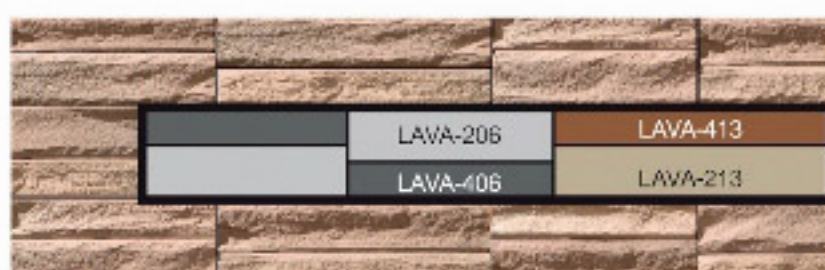

PATTERN E

LAVA-213	LAVA-406	LAVA-206
LAVA-413	LAVA-206	LAVA-406
LAVA-413	LAVA-213	
LAVA-213	LAVA-413	

1 ตร.ม. ใช้ กระเบื้อง LAVA-206 และ LAVA-406 อย่างละ 22 แผ่น LAVA-213 และ LAVA-413 อย่างละ 11 แผ่น