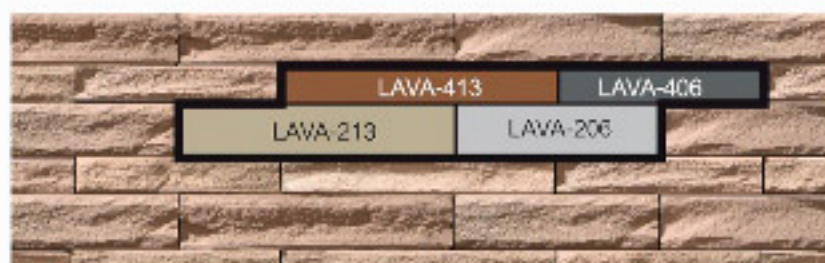

PATTERN D

	LAVA-413	LAVA-406	
LAVA-213		LAVA-206	
	LAVA-413	LAVA-406	
LAVA-213		LAVA-206	

1 ตร.ม. ใช้ กระเบื้อง LAVA-206 , LAVA-406 , LAVA-213 และ LAVA-413 อย่างละ 16 แผ่น