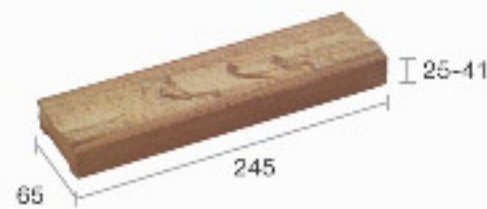

ปูผนังภายใน

ปูผนังภายนอก

ปูชนิธิต

11

LAVA STONE
ลาวา สโตน

ด้วยกรรมวิธีการผลิตด้วยการเผาที่ความร้อนสูง ทำให้มีการดูดซึมน้ำต่ำ ดูแลรักษาง่าย ไม่เกิดเชื้อรา และตะไคร่น้ำ สามารถใช้ตกแต่งได้ทั้งภายในและภายนอกอาคาร

LAVA-206

65 มม. x 245 มม. x 25-41 มม.
62 แผ่น / ตร.ม.
30 แผ่น / ก่อ่ง
0.48 ตร.ม. / ก่อ่ง

LAVA-406

45 มม. x 245 มม. x 25-41 มม.
91 แผ่น / ตร.ม.
48 แผ่น / ก่อ่ง
0.53 ตร.ม. / ก่อ่ง

LAVA-213

65 มม. x 330 มม. x 25-41 มม.
46 แผ่น / ตร.ม.
20 แผ่น / ก่อ่ง
0.43 ตร.ม. / ก่อ่ง