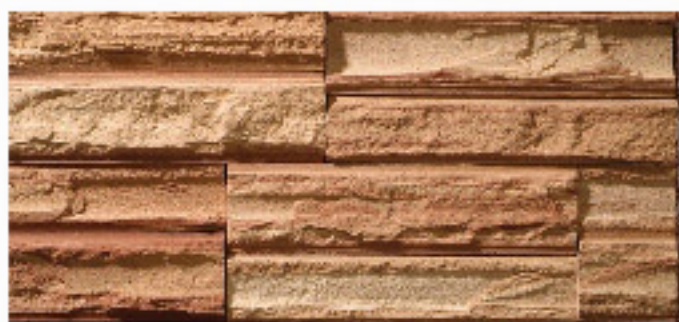

COLORS

ตัวอย่างสี

ตัวอย่างสี

POLAR WHITE
ไพลา ไวท์

CORAL
คอรอล

MIDNIGHT SKY
มิดไนท์ สกาย

*หมายเหตุ สิ่งจริงอาจจะแตกต่างจาก
ภาพที่เห็นเล็กน้อย

ปูผนังภายใน