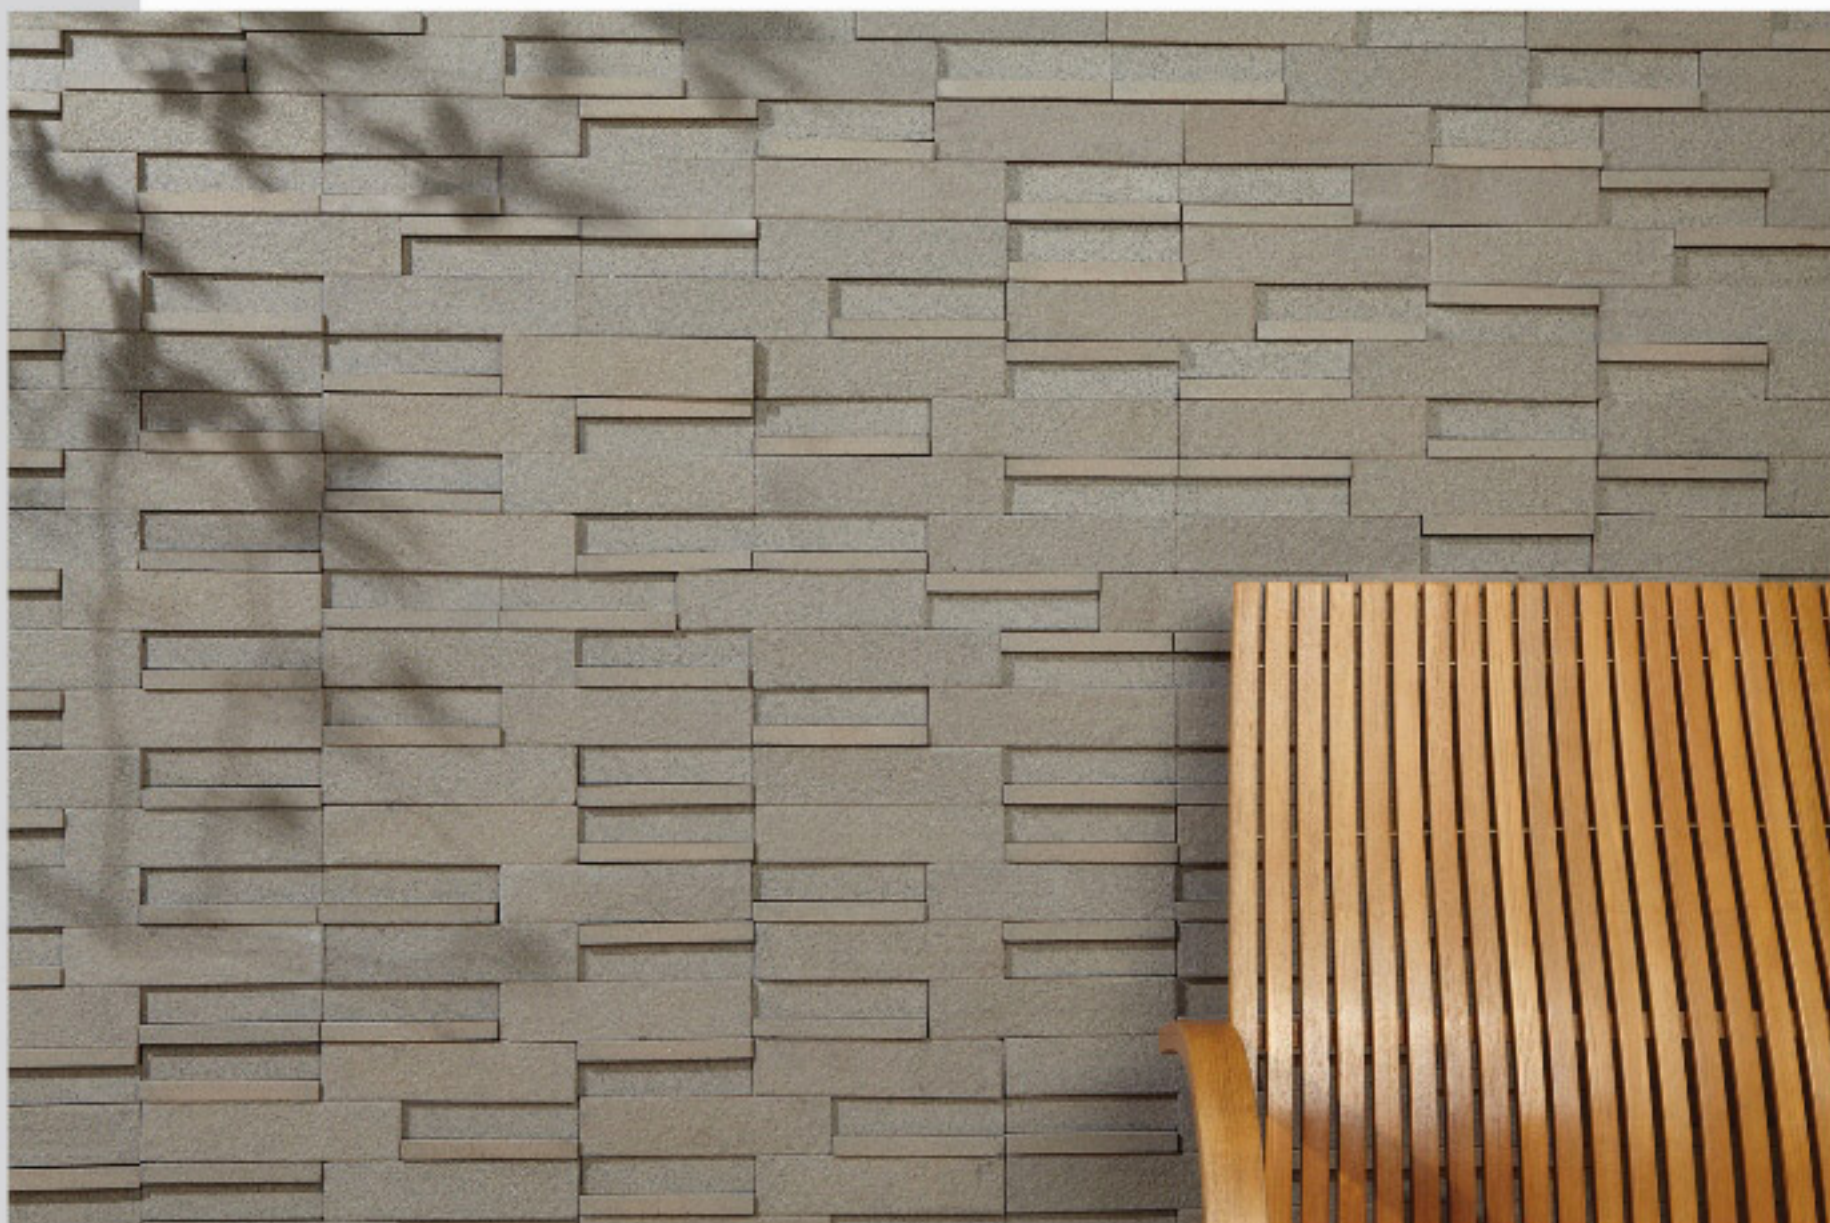

TUSCANY STONE : TUS-145 ■คูกี้ แอนด์ ครัม

*หมายเหตุ สีจริงอาจจะแตกต่างจาก
ภาพที่เห็นเล็กน้อย